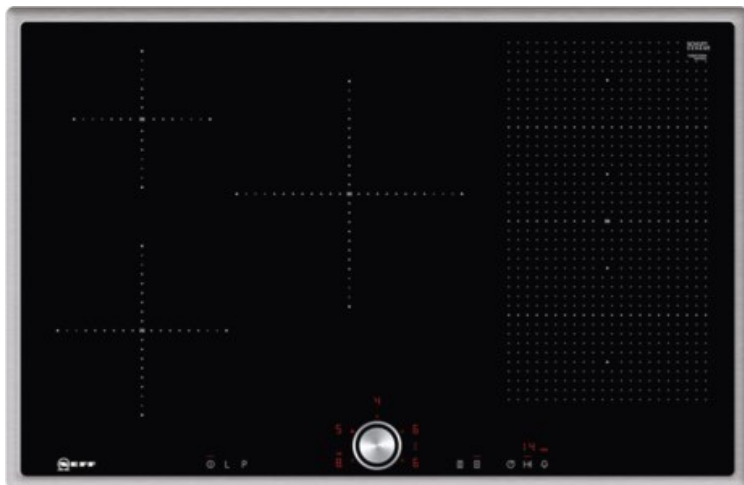

Der Fernsehbeckmann

Kompetent. Sympathisch. Nah.

Unsere persönliche Empfehlung für Sie:

Neff TBT5820N | edelstahl

Artikelnummer 12603

Produkt-Highlights

- **Induktion** - Die Hitze wird bei der Induktionsbeheizung direkt im Kochgeschirr erzeugt für präzises, punktgenaues Kochen ohne Nachgaren.
- **FlexInduction** - Die Flexzone bietet die flexible Platzierung Ihrer Töpfe und Pfannen und erhitzt das Kochgeschirr genau an dieser Stelle.
- Das **TwistPad®** ist ein magnetischer abnehmbarer Bedienknopf, mit dem sich alle Kochzonen präzise und komfortabel regeln lassen.
- **PowerMove** - die Flexzone wird in drei Heizzonen aufgeteilt: vorne Kochen, in der Mitte Köcheln und hinten Warmhalten.

Produkttyp

- Produkttyp: Autark-Induktionsfeld

Ausstattung & Technik

- Turbo-Stufe
- Topferkennungssensor für jede Kochzone
- Restwärmanzeige:
  Restwärmanzeige für jede Kochzone
- Anschlusswert: 7,40 kW

Bedienung

- Schalterart: abnehmbare Magnet-Drehregler
- Countdown-Timer/Kurzzeit-Wecker
- Haupt-Betriebsschalter
- Funktionssperre
- Kindersicherung

Gehäuseeigenschaften

- Breite: 79,50 cm

- Höhe: 5,50 cm
- Tiefe: 51,70 cm
- Gewicht: 16 kg
- Farbe: edelstahl

Händler-Kontaktdaten:

Der Fernsehbeckmann
Husarenstraße 41
30163 Hannover
0511 667621
fernsehbeckmann@gmx.de
www.iq-fernsehbeckmann.de

Ihr Ansprechpartner:

Horst Beckmann
fernsehbeckmann@gmx.de

Unsere Öffnungszeiten:

Montag	08:00 - 16:00
Dienstag	08:00 - 16:00
Mittwoch	08:00 - 16:00
Donnerstag	08:00 - 16:00
Freitag	08:00 - 16:00