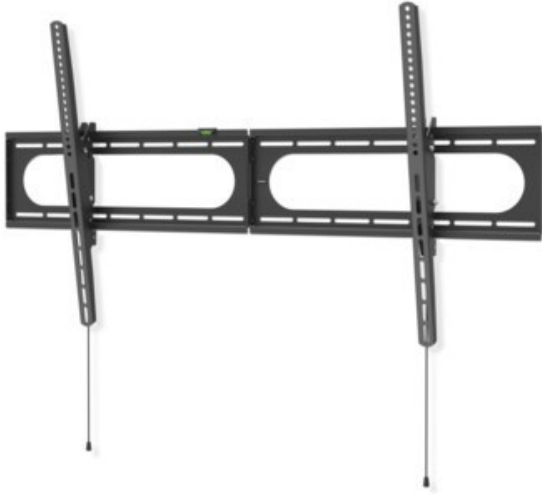

Der Fernsehbeckmann

Kompetent. Sympathisch. Nah.

Unsere persönliche Empfehlung für Sie:

Hama TV-Wandhalterung 305 cm (120") | schwarz

Artikelnummer 18646

Produkt-Highlights

- Die hält was aus: Wohnzimmer, Küche oder Schlafzimmer - mit dieser Wandhalterung erhalten Sie in jedem Raum einen idealen Blickwinkel auch auf große und schwere Flat-TVs
- Geeignet für Flachbildschirme mit einer Bildschirmdiagonale von 94 bis 305 cm (37" bis 120")
- Unterstützt alle VESA-Standards bis 1100 x 600
- Stufenlos um bis zu -12/+5° neigbar
- Mit kleiner Wasserwaage für einfache und schnelle Montage
- Max. Traglast: 100 kg
- Wandabstand: 2,8 cm