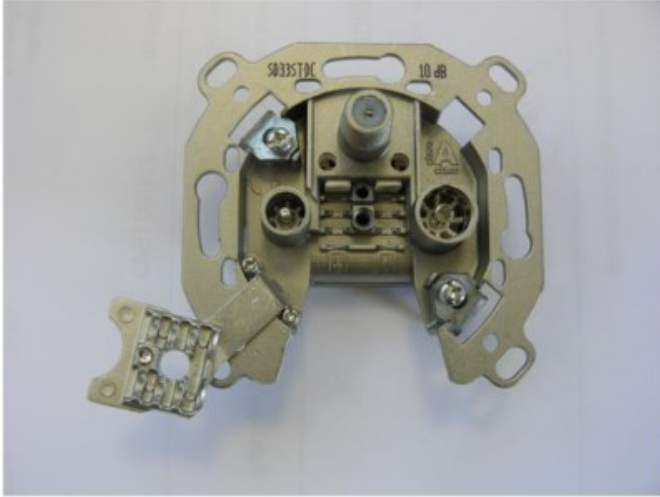

Der Fernsehbeckmann

Kompetent. Sympathisch. Nah.

Unsere persönliche Empfehlung für Sie:

Televes SD33ST-DC 3-fach Durchgangsdose

Artikelnummer 9213

Produkt-Highlights

- Innenleiter steckbar - sehr schnelle Montage
- Für Innenleiter 0,65 mm bis 1,1 mm geeignet
- Sehr kleines Gehäuse
- Abgerundete Kanten an der Kabeleinführung
- Breitbandig 4-2400 MHz
- Rückkanaltauglich
- DC-Durchlass (IEC-Buchse/F-Anschluss)
- UNI-Cable tauglich