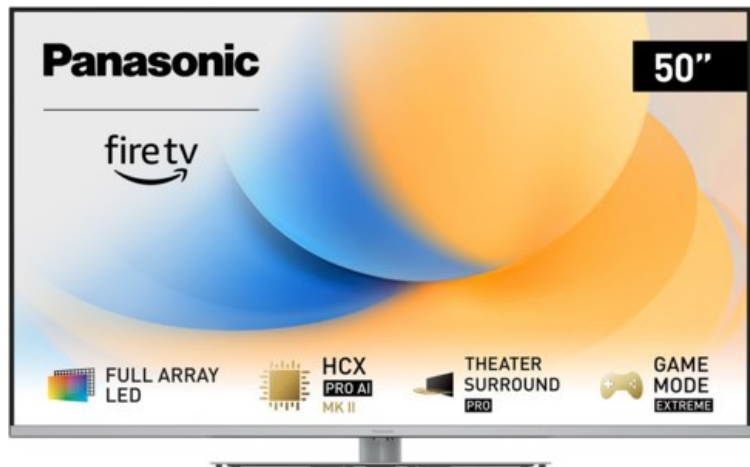

Der Fernsehbeckmann

Kompetent. Sympathisch. Nah.

Unsere persönliche Empfehlung für Sie:

Panasonic TV-50W93AE6 | silber

Artikelnummer 18612

Produkt-Highlights

- Full-Array-LED-Hintergrundbeleuchtung mit Dimmung - Hoher Kontrast und Helligkeit, tiefes Schwarz
- HCX PRO AI Processor MK II - Hervorragende Bild- und Tonqualität dank KI-Optimierung und 144 Hz
- Theater Surround Pro - Premium-Heimkino-Sounderlebnis mit verschiedenen Klangmodi und Dolby Atmos®
- Game Mode Extreme - Perfektes Spielerlebnis mit Game Control Board, reduzierter Reaktionszeit, HDMI2.1 VRR/HFR/ALLM
- Multi HDR Ultimate - Unterstützt alle wichtigen HDR-Formate wie Dolby Vision IQ und HDR10+ Adaptive
- Panasonic Premium Fire TV - Intuitive Bedienbarkeit mit personalisierter Bedienung und Empfehlungen für Inhalte

Bildeigenschaften

- Auflösung: Ultra HD (4K)
- Hintergrundbeleuchtung: LED

Ausstattung & Technik

- Bildschirmdiagonale: 126 cm
- Bildschirmdiagonale: 50"
- max. Auflösung (Horizontal): 3840

- max. Auflösung (Vertikal): 2160
- Bildfrequenz: 120 Hz
- WLAN Ausstattung: WLAN integriert