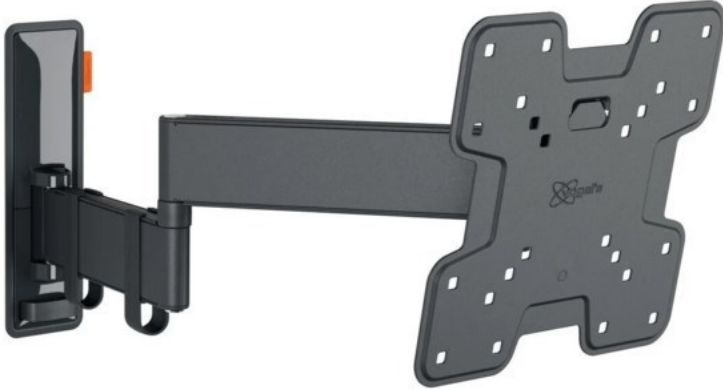

Der Fernsehbeckmann

Kompetent. Sympathisch. Nah.

Unsere persönliche Empfehlung für Sie:

Vogels TVM 3245 Full-Motion+ (19-43") | schwarz

Artikelnummer 16630

Produkt-Highlights

- Vollbewegliche TV-Wandhalterung für 19-43" Flachbildfernseher
- VESA-Standard: 75mm x 75mm bis 200mm x 200mm
- Drehbar um bis zu 180°
- Neigbar um bis zu 20°
- Bis zu 15 kg (max.) Tragkraft
- Sanfte OneFinger-Bewegung
- Inklusive Kabelklemme: Führen Sie Ihre Kabel vom Fernseher zur Wand
- Konzipiert für den intensiven Gebrauch