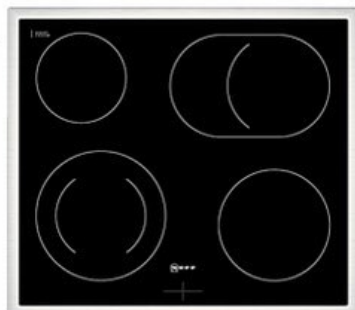

Elektro

Kompetent. Sympathisch. Nah.
Unsere persönliche Empfehlung für Sie.

Neff EDX4B0 | schwarz/edelstahl

Artikelnummer 19120

Produkt-Highlights

- **EasyClean®:** diese spezielle Reinigungshilfe ermöglicht die unkomplizierte, energiesparende Reinigung des Backofeninnenraums. Eine umweltschonende Option für die schnelle Reinigung zwischendurch
- **LED-Display:** kontrastreich und gut lesbar
- **CircoTherm®:** einzigartiges Heißluftsystem, mit dem Sie auf bis zu drei Ebenen gleichzeitig backen können
- **Bräterzone:** Extra zuschaltbare Kochzone für großes Bratgeschirr

Produkttyp

- Produkttyp: Einbaugeräte Set
- Kombinationsart: Einbauherd + Gaskochmulde

Energieeffizienz / Verbrauchswerte

- Energieeffizienzklasse: A+
- Energieeffizienzspektrum: Spektrum [A+++ bis D]
- Energieverbrauch bei Heißluft/Umluft: 0,69 kWh
- Energieverbrauch konventionell: 0,94 kWh
- Innenraum-Volumen: 71 l
- Backrohrvolumen: Large

- Anzahl der Garräume: 1
- Wärmequelle: Elektro

Ausstattung & Technik

- max. Temperatur: 275 °C
- Elektronik Uhr

Gehäuseeigenschaften

- versenkbare Schalter
- Breite (Kochfeld): 58,30 cm
- Höhe (Kochfeld): 4,30 cm

- Tiefe (Kochfeld): 51,30 cm
- Gewicht (Kochfeld): 7,50 kg
- Breite (Backofen): 59,43 cm
- Höhe (Backofen): 59,50 cm
- Tiefe (Backofen): 54,80 cm
- Gewicht (Backofen): 33 kg
- Farbe: schwarz

Händler-Kontaktdaten: