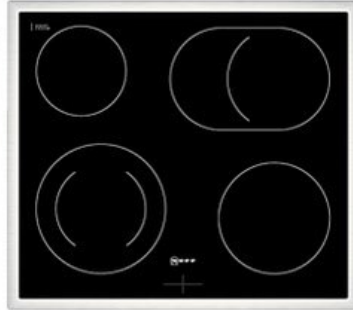

Unsere persönliche Empfehlung für Sie:

Neff EDX4P0 | edelstahl

Artikelnummer 18946

Produkt-Highlights

- **Pyrolyse-Selbstreinigung:** Ihr Backofen reinigt sich selbst
- **Manuelles EasyClean:** die einfache und minutenschnelle Reinigung des Backofens
- **LED-Display:** kontrastreich und gut lesbar
- **CircoTherm@:** einzigartiges Heißluftsystem, mit dem Sie auf bis zu drei Ebenen gleichzeitig backen können
- **Bräterzone:** Extra zuschaltbare Kochzone für großes Bratgeschirr wie Bräter

Produkttyp

- Produkttyp: Einbaugeräte Set
- Kombinationsart: Einbauherd + Glaskeramikfeld

Energieeffizienz / Verbrauchswerte

- Energieeffizienzklasse: A+
- Energieeffizienzspektrum: Spektrum [A+++ bis D]
- Energieverbrauch bei Heißluft/Umluft: 0,69 kWh
- Energieverbrauch konventionell: 0,94 kWh
- Innenraum-Volumen: 71 l
- Backrohrvolumen: Large

- Anzahl der Garräume: 1
- Wärmequelle: Elektro

Ausstattung & Technik

- max. Temperatur: 275 °C
- Elektronik Uhr

Gehäuseeigenschaften

- versenkbare Schalter
- Breite (Kochfeld): 58,30 cm
- Höhe (Kochfeld): 4,30 cm

- Tiefe (Kochfeld): 51,30 cm
- Gewicht (Kochfeld): 7,50 kg
- Breite (Backofen): 59,40 cm
- Höhe (Backofen): 59,50 cm
- Tiefe (Backofen): 54,80 cm
- Gewicht (Backofen): 36,20 kg
- Farbe: edelstahl

Händler-Kontaktdaten: