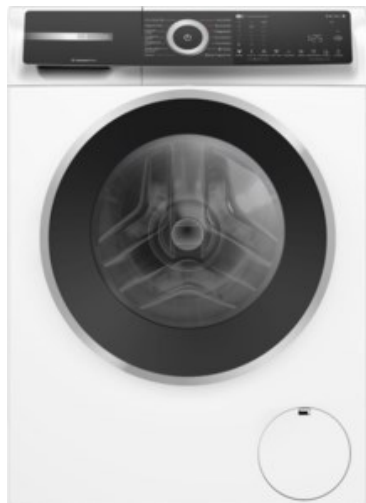

Bosch WGH244MH0 | weiss

Artikelnummer 18790

Produkt-Highlights

- **20% effizienter als die beste Energieeffizienzklasse A**
- **Mini Load:** schnelles und effizientes Waschen von Einzelteilen
- **Iron Assist:** reduziert Knitterfalten bis zu 50%
- **Home Connect:** smart vernetzte Hausgeräte erleichtern den Alltag
- **Fleckenautomatik:** entfernt 16 der hartnäckigsten Flecken ohne Vorbehandlung

Produkttyp

- Bauart: Stand-Waschmaschine

Energieeffizienz / Verbrauchswerte

- Energy Label Version: 2019/2014
- Energieeffizienzklasse: A
- Energieeffizienzspektrum: Spektrum [A bis G]
- Schleudereffizienzklasse: B
- Restfeuchte nach dem Schleudervorgang: 53 %
- Programmdauer des Eco-Programms: 228 Min.
- Betriebsgeräusch Schleudern: 70 dB(A)
- Geräuschemissionsklasse: A
- gewichteter Wasserverbrauch pro Betriebszyklus (Waschen): 50 l
- gewichteter Energieverbrauch pro 100 Betriebszyklen: 40 kWh

Ausstattung & Technik

- Fassungsvermögen Wäsche: 9 kg
- U/Min. in der max. Schleuderstufe: 1400 Upm
- Trommel-Ausführung: Edelstahl-Trommel
- Display-Typ: TFT-Display

- Restzeitanzeige
- Handwasch-Programm für Wolle
- steuerbar über Smartphone/Tablet
- Updatemöglichkeit zur Programmaktualisierung
- Wasser-Sicherung: Wasser-Stopp
- Flüssigwaschmitteleinsatz
- Schaumerkennung
- Anzeige für überdosiertes Waschmittel
- autom. Wasserdosierung nach Füllmenge
- Dampffunktion
- Kurzprogramm
- Outdoor/Imprägnieren
- Programmende vorwählbar
- Spülstop
- Kindersicherung
- Start-/Pause-Taste
- Kurz- / Zeitspar-Taste

- Taste zur Drehzahlreduzierung
- Vorwäsche-Taste
- Wahlmöglichkeit "Ohne Schleudern"
- Unwucht-Korrektur-System beim Schleudern

Gehäuseeigenschaften

- Höhe: 84,50 cm
- Breite: 59,80 cm
- Tiefe: 59 cm
- Gewicht: 73,50 kg
- Breite mit Verpackung: 65 cm
- Höhe mit Verpackung: 88 cm
- Tiefe mit Verpackung: 68 cm
- Gewicht mit Verpackung: 74,50 kg
- Farbe: weiß