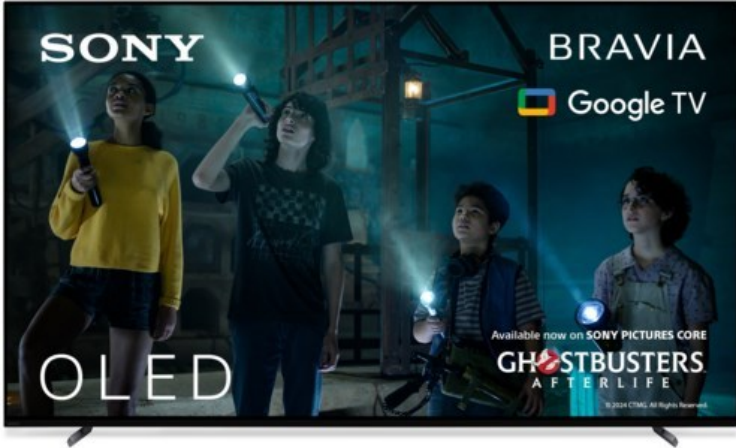

Sony XR-77A80L | titanschwarz

Artikelnummer 17939

Produkt-Highlights

- 4K OLED-TV mit XR OLED Contrast Pro Technologie
- Cognitive Processor XR, XR 4K Upscaling, XR Triluminos Pro, XR Clear Image
- Dolby Vision, Netflix Calibrated Mode, IMAX Enhanced, HDR10, HLG
- Google TV mit Google Assistant und Zugang zu Mediatheken, YouTube sowie Google Play (Apps, Spiele, uvm.)
- Streaming Service BRAVIA CORE™ integriert
- VoD Services: u.a. Netflix, Amazon Prime Video, Disney+, Apple TV+, MagentaTV, Joyn, DAZN, Sky Ticket uvm
- Chromecast Built-in, Apple AirPlay/Apple HomeKit, kompatibel mit Amazon Alexa, TV SideView™ App für (Android/iOS)
- Acoustic Surface Audio+ & Dolby Atmos
- Gaming-Menü

Bildeigenschaften

- Auflösung: Ultra HD (4K)
- HDR Wiedergabe

Ausstattung & Technik

- Bildschirmdiagonale: 195 cm
- Bildschirmdiagonale: 77"

- max. Auflösung (Horizontal): 3840
- max. Auflösung (Vertikal): 2160
- WLAN Ausstattung: WLAN integriert