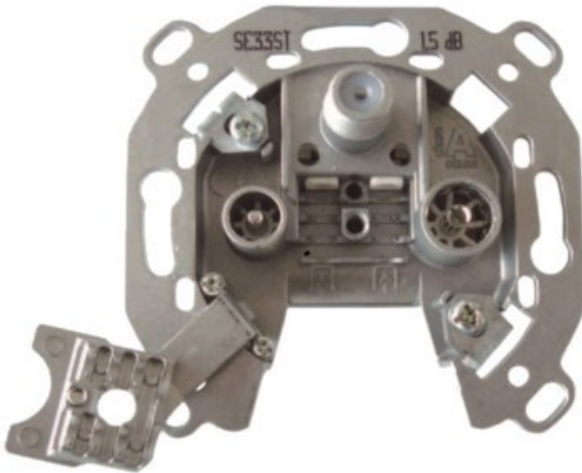

Unsere persönliche Empfehlung für Sie:

Televes 3-fach Stichleitungsdose

Artikelnummer 3705

Produkt-Highlights

- Innenleiter steckbar - sehr schnelle Montage
- Für Innenleiter 0,65 mm bis 1,1 mm geeignet
- Sehr kleines Gehäuse
- Abgerundete Kanten an der Kabeleinführung
- Breitbandig 4-2400 MHz
- Rückkanaltauglich
- DC-Durchlass (IEC-Buchse/F-Anschluss)
- UNI-Cable tauglich