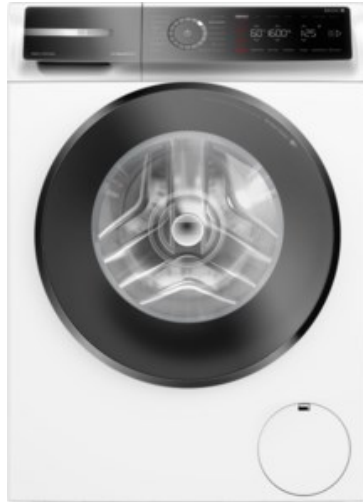

Kompetent. Sympathisch. Nah.

Unsere persönliche Empfehlung für Sie:

Bosch WGB2560H0 | weiss

Artikelnummer 18744

Produkt-Highlights

- **Iron Assist:** reduziert Knitterfalten bis zu 50%
- **Dampf-Option:** Weniger bügeln, mehr Zeit für dich
- **Mini Load:** schnelles und effizientes Waschen von Einzelteilen
- **Home Connect:** smart vernetzte Hausgeräte erleichtern den Alltag
- **Easy Start:** wähle mithilfe der Kurzanleitung mühelos das beste Waschprogramm

- gewichteter Wasserverbrauch pro Betriebszyklus (Waschen): 48 l
- gewichteter Energieverbrauch pro 100 Betriebszyklen: 35 kWh

Ausstattung & Technik

- Fassungsvermögen Wäsche: 10 kg
- U/Min. in der max. Schleuderstufe: 1600 Upm
- Trommel-Ausführung: Edelstahl-Trommel, Schontrommel
- Restzeitanzeige
- Handwasch-Programm für Wolle

Gehäuseeigenschaften

- Höhe: 84,50 cm

- Breite: 59,80 cm
- Tiefe: 59 cm
- Gewicht: 82,70 kg
- Breite mit Verpackung: 64 cm
- Höhe mit Verpackung: 88 cm
- Tiefe mit Verpackung: 68 cm
- Gewicht mit Verpackung: 83,50 kg
- Farbe: weiß