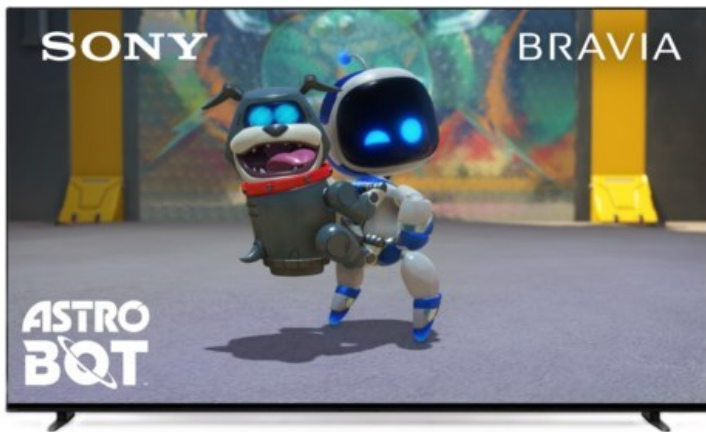

Fernseh-Service Partner Runtzel

Kompetent. Sympathisch. Nah.

Unsere persönliche Empfehlung für Sie:

Sony K-77XR80 | dunkles silber

Artikelnummer 18600

Produkt-Highlights

- Sonys helles OLED-Panel mit über 8 Millionen selbstleuchtenden Pixeln ist der Gipfel der Bildpräzision! Der XR Contrast Booster sorgt für einen naturgetreuen Kontrast, genau wie es die Creator beabsichtigt haben.
- Beim BRAVIA 8 ist der Bildschirm der Lautsprecher - genau wie bei einer Kinoleinwand! Voice Zoom 3 verbessert die Dialoge, und 3D Surround Upscaling sorgt für Surround Sound.
- Das eigene Zuhause in ein BRAVIA Kino verwandeln! Sony Soundbars mit 360 Spatial Sound Mapping erzeugen Phantom-Lautsprecher in einem kinoreifen Layout; Acoustic Center Sync sorgt für eine beeindruckende audiovisuelle Abstimmung.
- Der BRAVIA 8 steht im Mittelpunkt und fügt sich harmonisch in die Inneneinrichtung ein. Der 4-Wege-Standfuß bietet echte Flexibilität. Die wiederaufladbare Eco Fernbedienung ist hintergrundbeleuchtet und perfekt für Filmabende.
- Auf diesem Google TV sind über 10.000 Apps und Spiele verfügbar, außerdem gibt es Voice Search, Apple AirPlay 2 und Chromecast built-in.
- HDMI 2.1-Gaming-Funktionen sind enthalten (4K/120fps, VRR, ALLM) und das Gaming Menü bietet alle wichtigen Funktionen an einem Ort. PS5®-Benutzer können zusätzliche Gaming-Funktionen freischalten. Mit PS Remote Play kann man von überall aus spielen.
- SONY PICTURES CORE - In der SONY PICTURES CORE App 15 Filme einlösen, mit 24 Monaten Streaming. Von IMAX® Enhanced bis Dolby Atmos® - es gibt keinen besseren Weg zu sehen, wie unglaublich Filme auf dem BRAVIA 8 sind!

Bildeigenschaften

- Auflösung: Ultra HD (4K)
- HDR Wiedergabe

Ausstattung & Technik

- Bildschirmdiagonale: 195 cm
- Bildschirmdiagonale: 77"

- max. Auflösung (Horizontal): 3840
- max. Auflösung (Vertikal): 2160
- Bildfrequenz: 120 Hz
- WLAN Ausstattung: WLAN integriert