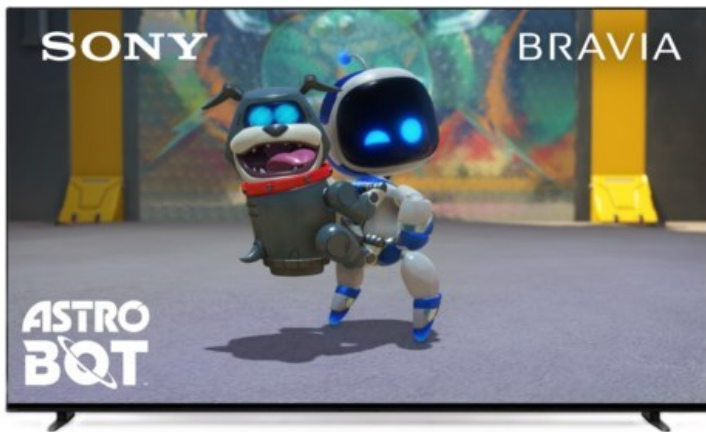

Kompetent. Sympathisch. Nah.

Unsere persönliche Empfehlung für Sie:

Sony K-77XR80 | dunkles silber

Artikelnummer 18600

Produkt-Highlights

- Sonys helles OLED-Panel mit über 8 Millionen selbstleuchtenden Pixeln ist der Gipfel der Bildpräzision! Der XR Contrast Booster sorgt für einen naturgetreuen Kontrast, genau wie es die Creator beabsichtigt haben.
- Beim BRAVIA 8 ist der Bildschirm der Lautsprecher - genau wie bei einer Kinoleinwand! Voice Zoom 3 verbessert die Dialoge, und 3D Surround Upscaling sorgt für Surround Sound.
- Das eigene Zuhause in ein BRAVIA Kino verwandeln! Sony Soundbars mit 360 Spatial Sound Mapping erzeugen Phantom-Lautsprecher in einem kinoreifen Layout; Acoustic Center Sync sorgt für eine beeindruckende audiovisuelle Abstimmung.
- Der BRAVIA 8 steht im Mittelpunkt und fügt sich harmonisch in die Inneneinrichtung ein. Der 4-Wege-Standfuß bietet echte Flexibilität. Die wiederaufladbare Eco Fernbedienung ist hintergrundbeleuchtet und perfekt für Filmabende.
- Auf diesem Google TV sind über 10.000 Apps und Spiele verfügbar, außerdem gibt es Voice Search, Apple AirPlay 2 und Chromecast built-in.
- HDMI 2.1-Gaming-Funktionen sind enthalten (4K/120fps, VRR, ALLM) und das Gaming Menü bietet alle wichtigen Funktionen an einem Ort. PS5®-Benutzer können zusätzliche Gaming-Funktionen freischalten. Mit PS Remote Play kann man von überall aus spielen.
- SONY PICTURES CORE - In der SONY PICTURES CORE App 15 Filme einlösen, mit 24 Monaten Streaming. Von IMAX® Enhanced bis Dolby Atmos® - es gibt keinen besseren Weg zu sehen, wie unglaublich Filme auf dem BRAVIA 8 sind!

Bildeigenschaften

- Auflösung: Ultra HD (4K)
- HDR Wiedergabe

Ausstattung & Technik

- Bildschirmdiagonale: 195 cm
- Bildschirmdiagonale: 77"

- max. Auflösung (Horizontal): 3840
- max. Auflösung (Vertikal): 2160
- Bildfrequenz: 120 Hz
- WLAN Ausstattung: WLAN integriert