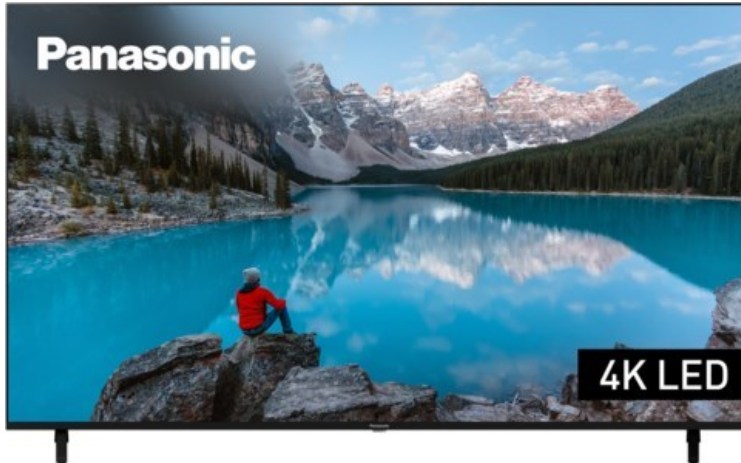

Kompetent. Sympathisch. Nah.

Unsere persönliche Empfehlung für Sie:

Panasonic TX-75MXT886

Artikelnummer 17957

Produkt-Highlights

- 3.840 x 2.160 4K Ultra-HD LED-TV
- Dolby Vision, HDR10+ Adaptive
- Filmmaker Mode mit intelligentem Sensor
- HCX Processor
- Fire TV mit Zugriff auf Apps & Online-Dienste
- Amazon Alexa integriert
- Surround Sound & Dolby Atmos
- Game Mode, ALLM (Auto Low Latency Mode)
- DVB-T2 /-C /-S2 Triple Tuner, 4x HDMI (eARC auf HDMI 4), 2x USB, CI+, Digitaler Audio-Ausgang (optisch), LAN, WLAN & Bluetooth integriert

Bildeigenschaften

- Auflösung: Ultra HD (4K)
- Hintergrundbeleuchtung: LED

Ausstattung & Technik

- Bildschirmdiagonale: 189 cm
- Bildschirmdiagonale: 75"

- max. Auflösung (Horizontal): 3840
- max. Auflösung (Vertikal): 2160
- WLAN Ausstattung: WLAN integriert