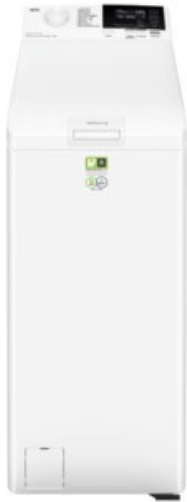

## AEG Lavamat LTR6E60378 | weiss

Artikelnummer 18675

### Produkttyp

- Bauart: Toplader-Waschmaschine

### Ausstattung & Technik

- Fassungsvermögen Wäsche: 7 kg
- U/Min. in der max. Schleuderstufe: 1300 Upm
- Trommel-Ausführung: Edelstahl-Trommel
- Restzeitanzeige
- Spezialprogramme für Allergiker

### Gehäuseeigenschaften

- Höhe: 90,30 cm

- Breite: 39,70 cm
- Tiefe: 59,50 cm
- Gewicht: 58 kg
- Breite mit Verpackung: 43,50 cm
- Höhe mit Verpackung: 96,50 cm
- Tiefe mit Verpackung: 69 cm
- Gewicht mit Verpackung: 60 kg
- Farbe: weiß