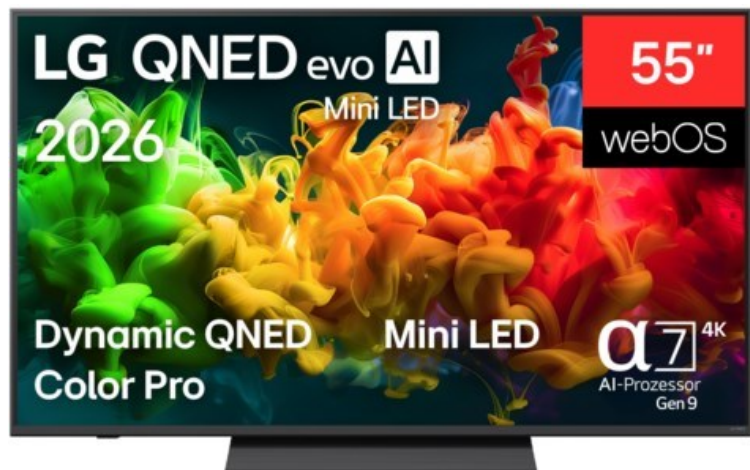

## LG 55QNED8EB3B

Artikelnummer 19750

### Produkt-Highlights

- 4K QNED evo AI TV mit Dynamic QNED Color Pro-Display und Mini-LED-Backlight für reinste Farben
- $\alpha 7$  Gen9 4K AI-Prozessor mit vielen AI-Funktionen für bestmögliche Bild- und Tonqualität
- Filmmaker Ambient Mode für kinogleiches Entertainment
- webOS 26 mit Upgrades für 4 Jahre und AI Magic Remote-Fernbedienung für komfortable Bedienung
- Gaming mit bis zu 4K @ 60 Hz und HGiG

### Bildeigenschaften

- Auflösung: Ultra HD (4K)
- Bildoptimierung: HDR

### Ausstattung & Technik

- Bildschirmdiagonale: 139 cm
- Bildschirmdiagonale: 55"
- max. Auflösung (Horizontal): 3840

- max. Auflösung (Vertikal): 2160
- WLAN Ausstattung: WLAN integriert