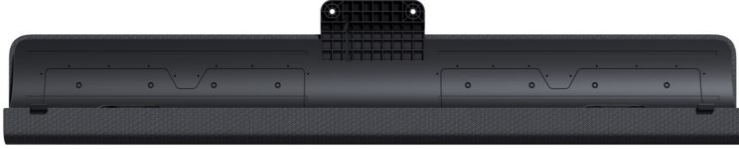

Radio Neuhaus GmbH

Kompetent. Sympathisch. Nah.

Unsere persönliche Empfehlung für Sie:

Loewe klang bar i | basalt grey

Artikelnummer 18095

Produkt-Highlights

- Musikleistung (W) 80
- Max. Frequenz (Hz) 20000
- Min. Frequenz (Hz) 65
- Für Loewe bild i 48, 55 und 65 Zoll