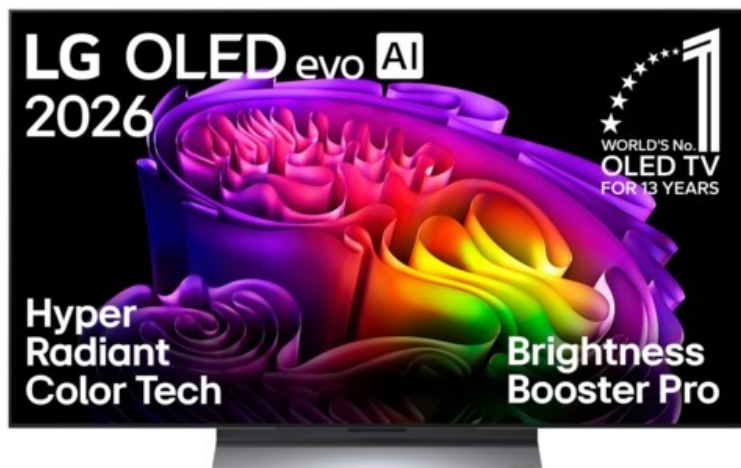

LG OLED48G69LS

Artikelnummer 19559

Produkt-Highlights

- Gallery Design mit Standfuß für eine elegante, zeitlose Optik in deinem Zuhause
- Hyper Radiant Color Tech mit Brightness Booster Pro für hellste Bilder voller Brillanz
- Reflektionsarmes 4K OLED evo AI TV-Display mit perfektem Schwarz und perfekten Farben für mehr Heimkinogefühl zuhause
- α11 Gen3 4K AI-Prozessor mit Dual AI Engine und zahlreichen AI-Funktionen für bestmögliche Bild- und Tonqualität
- Filmmaker Ambient Mode, Dolby Vision und Dolby Atmos für kinogleiches Entertainment
- Flüssiges Gaming mit bis zu 4K @ 165 Hz (97" Modell: 120 Hz), Nvidia G-Sync und AMD FreeSync
- Unterstützt Dolby Atmos FlexConnect (DAFC) zur Anbindung von modularen, kabellosen Soundsystemen, wie die LG Sound Suite
- webOS 26 mit Upgrades für 4 Jahre und AI Magic Remote-Fernbedienung für komfortable Bedienung

Produkttyp

- Technologie: OLED

Energieeffizienz / Verbrauchswerte

- Energy Label Version: 2019/2013
- Energieeffizienzklasse: E
- Energieeffizienzspektrum: Spektrum [A bis G]
- Energieverbrauch (kWh/1.000h): 51 kWh/1000h
- Energieverbrauch (HDR-Wiedergabe) (kWh/1.000h): 94 kWh/1000h
- Energieeffizienzklasse (HDR-Wiedergabe): G

Bildeigenschaften

- Auflösung: Ultra HD (4K)
- Bildoptimierung: HDR, Dolby Vision

Ausstattung & Technik

- Bildschirmdiagonale: 121 cm
- Bildschirmdiagonale: 48"
- max. Auflösung (Horizontal): 3840

- max. Auflösung (Vertikal): 2160
- Bildfrequenz: 120 Hz
- WLAN Ausstattung: WLAN integriert