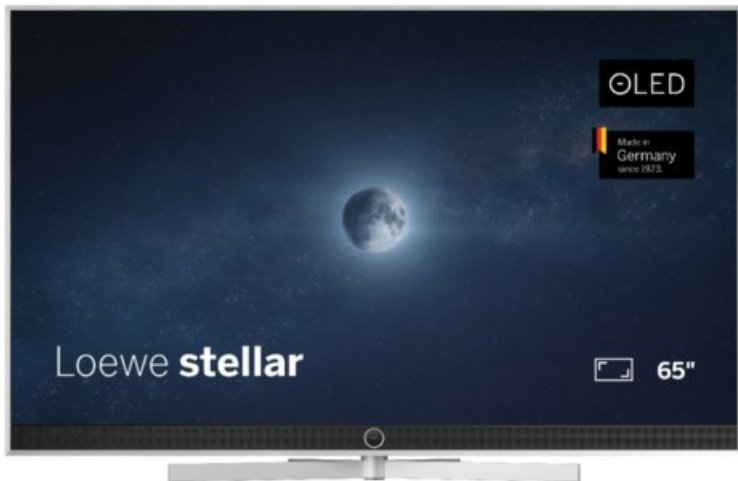

Loewe stellar 65 dr+ (vi) | alu brushed/alu

Artikelnummer 19216

Produkt-Highlights

- Ultra HD Open Cell OLED Panel mit Master Black Polarizer
- Loewe dual channel dr+ mit Zweikanal-Chassis, Twin-Triple-Tuner und SSD mit Multi-View und Multi-Recording
- Volle Unterstützung von HDMI 2.1 und Ultra HD @ 144 Hz VRR für High-Speed-Gaming
- Dolby Vision IQ & HDR10+ Unterstützung
- Loewe os9 auf Basis von VIDAA OS mit großer Auswahl an smarten Streaming-Apps und VOD-Diensten wie Netflix, Amazon Prime Video, Apple TV, uvm.
- Netzwerkfunktionen wie Miracast und Apple AirPlay
- Leistungsstarke integrierte Soundbar für hervorragende Klangqualität
- Loewe magic.light und magic.motion
- Hochwertiges Design mit gebürstetem Aluminiumrahmen und Aluminium-Rückwand

Produkttyp

- Technologie: OLED

Energieeffizienz / Verbrauchswerte

- Energy Label Version: 2019/2013
- Energieeffizienzklasse: E
- Energieeffizienzspektrum: Spektrum [A bis G]
- Energieverbrauch (kWh/1.000h): 79 kWh/1000h
- Energieverbrauch (HDR-Wiedergabe) (kWh/1.000h): 85 kWh/1000h
- Energieeffizienzklasse (HDR-Wiedergabe): E

Bildeigenschaften

- Auflösung: Ultra HD (4K)
- Bildoptimierung: HDR 10+, Dolby Vision IQ

Ausstattung & Technik

- Bildschirmdiagonale: 164 cm

- Bildschirmdiagonale: 65"

- max. Auflösung (Horizontal): 3840
- max. Auflösung (Vertikal): 2160
- Festplattenrekorder
- WLAN Ausstattung: WLAN integriert