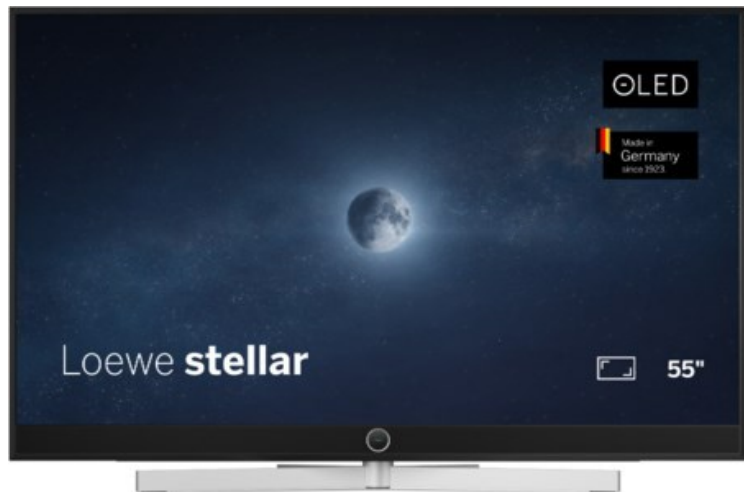

## Loewe stellar 55 dr+ (vi) | alu black/lava

Artikelnummer 19215

### Produkt-Highlights

- Ultra HD Open Cell OLED Panel mit Master Black Polarizer
- Loewe dual channel dr+ mit Zweikanal-Chassis, Twin-Triple-Tuner und SSD mit Multi-View und Multi-Recording
- Volle Unterstützung von HDMI 2.1 und Ultra HD @ 144 Hz VRR für High-Speed-Gaming
- Dolby Vision IQ & HDR10+ Unterstützung
- Loewe os9 auf Basis von VIDAA OS mit großer Auswahl an smarten Streaming-Apps und VOD-Diensten wie Netflix, Amazon Prime Video, Apple TV, uvm.
- Netzwerkfunktionen wie Miracast und Apple AirPlay
- Leistungsstarke integrierte Soundbar für hervorragende Klangqualität
- Loewe magic.light und magic.motion
- Hochwertiges Design mit gebürstetem Aluminiumrahmen und Aluminium-Rückwand

### Bildeigenschaften

- Auflösung: Ultra HD (4K)
- Bildoptimierung: HDR 10+, Dolby Vision IQ

### Ausstattung & Technik

- Bildschirmdiagonale: 139 cm

- Bildschirmdiagonale: 55"

- max. Auflösung (Horizontal): 3840
- max. Auflösung (Vertikal): 2160
- Festplattenrekorder
- WLAN Ausstattung: WLAN integriert