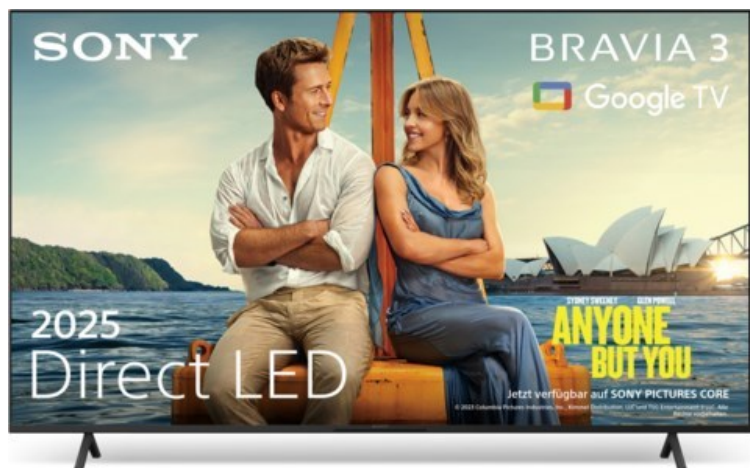

## Sony BRAVIA 3 K-43S39BP | schwarz

Artikelnummer 19426

### Produkt-Highlights

- Sehen Sie Milliarden Farben auf dem Triluminos Pro-Display, das von einem KI-gesteuerten 4K HDR X1-Prozessor angesteuert wird
- Selbst alte Filme werden auf nahezu 4K-Qualität hochskaliert, und Dolby Vision sorgt für kinoreife Bilder
- Genießen Sie klare Dialoge und tiefe Bässe mit den einzigartigen X-Balanced-Lautsprechern - perfekt für Filme, Sport, Spiele und Musik
- Mit seinem schlanken Design und der kompakten Bildschirmgröße passt dieser Fernseher in jeden Raum
- Stöbern Sie auf diesem Google TV in mehr als 400.000 Filmen und TV-Episoden aus allen Ihren Streaming-Diensten
- Genießen Sie Sprachsteuerung, Apple AirPlay 2 und vieles mehr
- Nutzen Sie das Eco Dashboard 2, um Ihre Energieeinstellungen zu optimieren
- Das Spielmenü bietet alles, was man zum Gewinnen braucht, an einem Ort, ALLM wird unterstützt, und PlayStation-Nutzer können zusätzliche Spielfunktionen freischalten. Mit PS Remote Play können Sie von überall aus spielen
- Lösen Sie 10 Filme und 12 Monate unbegrenztes Streaming auf SONY PICTURES CORE ein - unsere exklusive Film-App mit höchster Pure Stream-Qualität, IMAX Enhanced-Titeln und mehr