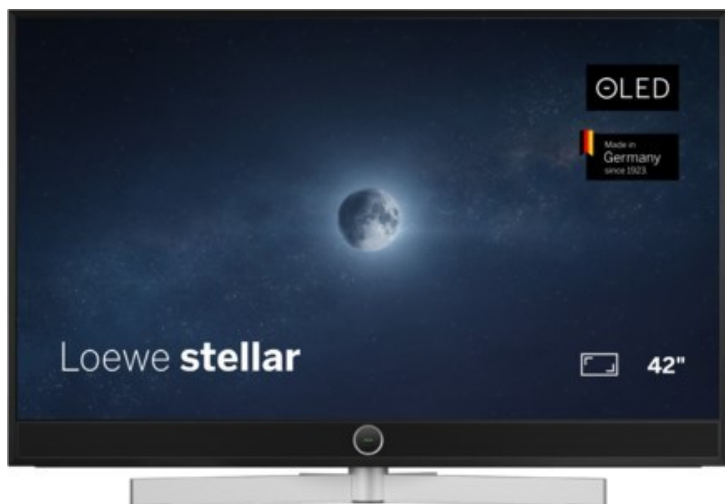

Loewe stellar 42 dr+ (ti) | alu black/lava

Artikelnummer 18904

Produkt-Highlights

- Ultra HD OLED Panel mit MLA (Micro Lens Array) & META-Technologie
- Loewe dual channel dr+ mit SSD für Multi-View und Multi-Recording
- Flexible Anschlüsse mit HDMI 2.1 und 144 Hz VRR für schnelles Konsolen-Gaming
- HDR10+ Adaptive Unterstützung
- Super-schnelles und smartes Loewe os mit App-Store und Zugriff eine großen Vielfalt an Video-on-Demand-Diensten für jeden Markt, darunter z.B. Netflix, Disney+, Samsung TV Plus, HD+, Magenta TV und vieles mehr
- 360° Craft-Design mit gebürstetem Alu und cleveren Konstruktionsdetails
- Dezentos Loewe magic.light und Bodenstandfuß mit magic.motion
- Loewe stellar mini Fernbedienung mit Bluetooth und Sprachsteuerung, inklusive Alexa Skills und Bixby
- Miracast, Apple Airplay und Samsung SmartThings Unterstützung

Produkttyp

- Technologie: OLED

Energieeffizienz / Verbrauchswerte

- Energy Label Version: 2019/2013
- Energieeffizienzklasse: F
- Energieeffizienzspektrum: Spektrum [A bis G]
- Energieverbrauch (kWh/1.000h): 47 kWh/1000h
- Energieverbrauch (HDR-Wiedergabe) (kWh/1.000h): 54 kWh/1000h
- Energieeffizienzklasse (HDR-Wiedergabe): G

Bildeigenschaften

- Auflösung: Ultra HD (4K)
- Bildoptimierung: HDR 10+ Adaptive, Dolby Vision

Ausstattung & Technik

- Bildschirmdiagonale: 107 cm
- Bildschirmdiagonale: 42"
- max. Auflösung (Horizontal): 3840
- max. Auflösung (Vertikal): 2160
- Festplattenrekorder
- WLAN Ausstattung: WLAN integriert