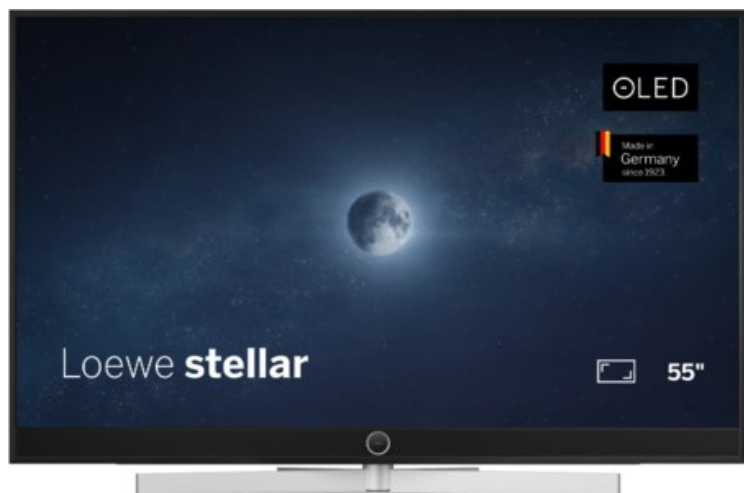

## Loewe stellar 55 dr+ (ti) | alu black/lava

Artikelnummer 18906

### Produkt-Highlights

- Ultra HD OLED Panel mit MLA (Micro Lens Array) & META-Technologie
- Loewe dual channel dr+ mit SSD für Multi-View und Multi-Recording
- Flexible Anschlüsse mit HDMI 2.1 und 144 Hz VRR für schnelles Konsolen-Gaming
- HDR10+ Adaptive Unterstützung
- Super-schnelles und smartes Loewe os mit App-Store und Zugriff eine großen Vielfalt an Video-on-Demand-Diensten für jeden Markt, darunter z.B. Netflix, Disney+, Samsung TV Plus, HD+, Magenta TV und vieles mehr
- 360° Craft-Design mit gebürstetem Alu und cleveren Konstruktionsdetails
- Dezentos Loewe magic.light und Bodenstandfuß mit magic.motion
- Loewe stellar mini Fernbedienung mit Bluetooth und Sprachsteuerung, inklusive Alexa Skills und Bixby
- Miracast, Apple Airplay und Samsung SmartThings Unterstützung

### Bildeigenschaften

- Auflösung: Ultra HD (4K)
- Bildoptimierung: HDR 10+ Adaptive, Dolby Vision

### Ausstattung & Technik

- Bildschirmdiagonale: 139 cm
- Bildschirmdiagonale: 55"
- max. Auflösung (Horizontal): 3840
- max. Auflösung (Vertikal): 2160
- Festplattenrekorder
- WLAN Ausstattung: WLAN integriert