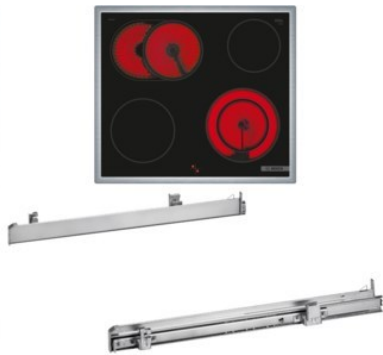

Bosch HND411GS63 | edelstahl + edelstahl

Artikelnummer 18786

A+

Produkt-Highlights

- **Rote LED-Display-Steuerung:** Einfach zu bedienen dank der Zeitfunktionen
- **3D-Heißluft:** Gleichmäßige Hitze für perfekte Ergebnisse auf bis zu drei Ebenen
- **Versenknebel:** Für eine leicht zu reinigende Front und ein elegantes Design
- **Bedienfeld am Herd:** Einfache Bedienung des Kochfeldes durch die Bedienelemente des Herdes
- **Bräterzone:** extra zuschaltbare Kochzone für großes Bratgeschirr wie Bräter und Fischtöpfe
- **Die 21 cm Kochzone:** erweiterbare Kochzone
- **Umlaufender Rahmen:** der flache, umlaufende Edelstahlrahmen ist ideal für die Einpassung in einen vorhandenen Arbeitsplattenausschnitt geeignet
- Inkl. HEZ538000 Clip-Auszug

Produkttyp

- Produkttyp: Einbaugeräte Set

Energieeffizienz / Verbrauchswerte

- Energieeffizienzklasse: A+
- Energieeffizienzspektrum: Spektrum [A+++ bis D]
- Energieverbrauch bei Heißluft/Umluft: 0,69 kWh
- Energieverbrauch konventionell: 0,94 kWh
- Innenraum-Volumen: 71 l
- Backrohrvolumen: Large
- Anzahl der Garräume: 1

- Wärmequelle: Elektro

Ausstattung & Technik

- Teleskopauszug
- Elektronik Uhr

Gehäuseeigenschaften

- versenkbare Schalter
- Breite (Kochfeld): 58,30 cm
- Höhe (Kochfeld): 4,30 cm
- Tiefe (Kochfeld): 51,30 cm

- Gewicht (Kochfeld): 7,46 kg
- Breite (Backofen): 59,60 cm
- Höhe (Backofen): 59,50 cm
- Tiefe (Backofen): 54,80 cm
- Gewicht (Backofen): 34,80 kg
- Farbe: edelstahl

Händler-Kontaktdaten:

Radio Neuhaus GmbH
Kolpingstr. 30-34
58706 Menden
02373 15015
info@radioneuhaus.de
www.tp-radioneuhaus-menden.de