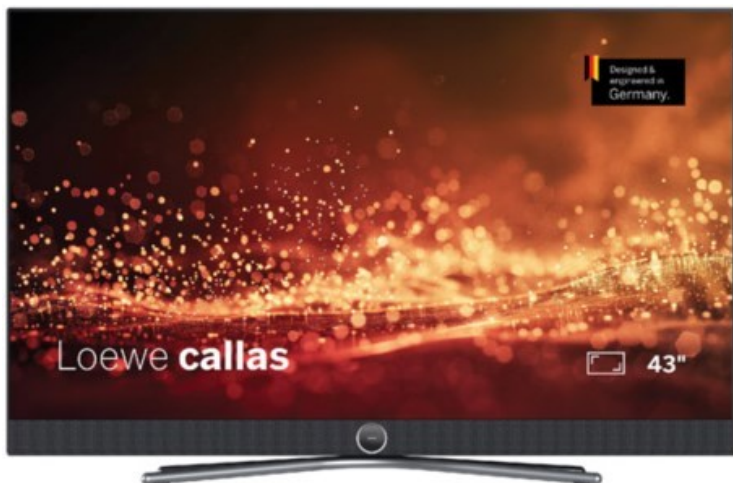

Loewe callas 43 | basaltgrau

Artikelnummer 18777

Produkt-Highlights

- Ultra HD-Auflösung mit HDR10 und Dolby Vision
- Flexible USB-Aufnahme mit Timeshift und EPG-Programmierung
- Super-schnelles Loewe os mit komfortabler Loewe remote
- Smart Entertainment mit komfortablem Streaming
- Integrierte nach vorne gerichtete Soundbar für beste Sprachverständlichkeit
- Übertreffendes Klangerlebnis mit Dolby Atmos
- Unterstützung von Alexa Skills, Miracast, Apple AirPlay und DTS Play-Fi
- Ausgefeiltes 360° Design mit drehbarem Tischfuß in Chrom
- Modulare Aufstellösungen für Tisch, Boden oder Wand für jede Wohnsituation

Bildeigenschaften

- Auflösung: Ultra HD (4K)
- Hintergrundbeleuchtung: Edge-LED
- HDR Wiedergabe

Ausstattung & Technik

- Bildschirmdiagonale: 108 cm
- Bildschirmdiagonale: 43"
- max. Auflösung (Horizontal): 3840
- max. Auflösung (Vertikal): 2160
- WLAN Ausstattung: WLAN integriert