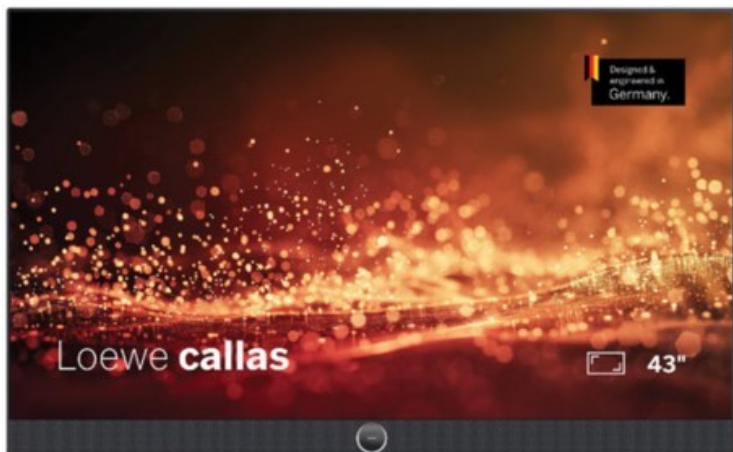

Loewe callas 43 | basaltgrau

Artikelnummer 18777

Produkt-Highlights

- Ultra HD-Auflösung mit HDR10 und Dolby Vision
- Flexible USB-Aufnahme mit Timeshift und EPG-Programmierung
- Super-schnelles Loewe os mit komfortabler Loewe remote
- Smart Entertainment mit komfortablem Streaming
- Integrierte nach vorne gerichtete Soundbar für beste Sprachverständlichkeit
- Übertagendes Klangerlebnis mit Dolby Atmos
- Unterstützung von Alexa Skills, Miracast, Apple AirPlay und DTS Play-Fi
- Ausgefeiltes 360° Design mit drehbarem Tischfuß in Chrom
- Modulare Aufstellösungen für Tisch, Boden oder Wand für jede Wohnsituation

Bildeigenschaften

- Auflösung: Ultra HD (4K)
- Hintergrundbeleuchtung: Edge-LED
- HDR Wiedergabe

Ausstattung & Technik

- Bildschirmdiagonale: 108 cm
- Bildschirmdiagonale: 43"
- max. Auflösung (Horizontal): 3840
- max. Auflösung (Vertikal): 2160
- WLAN Ausstattung: WLAN integriert