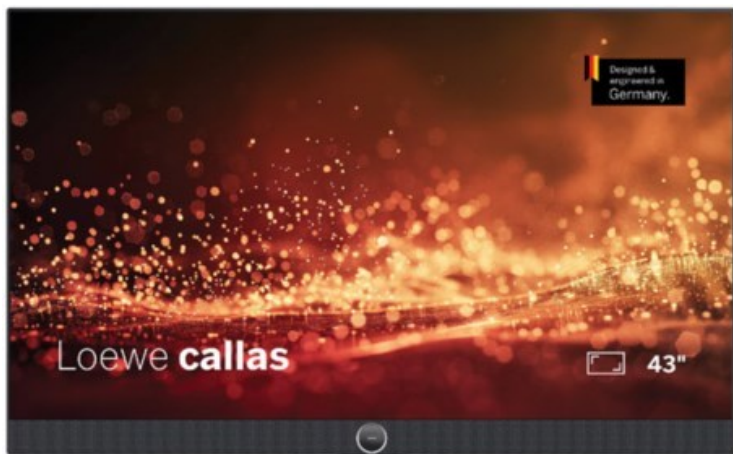

Loewe callas 43 | basaltgrau

Artikelnummer 18777

Produkt-Highlights

- Ultra HD-Auflösung mit HDR10 und Dolby Vision
- Flexible USB-Aufnahme mit Timeshift und EPG-Programmierung
- Super-schnelles Loewe os mit komfortabler Loewe remote
- Smart Entertainment mit komfortablem Streaming
- Integrierte nach vorne gerichtete Soundbar für beste Sprachverständlichkeit
- Übertreffendes Klangerlebnis mit Dolby Atmos
- Unterstützung von Alexa Skills, Miracast, Apple AirPlay und DTS Play-Fi
- Ausgefeiltes 360° Design mit drehbarem Tischfuß in Chrom
- Modulare Aufstellösungen für Tisch, Boden oder Wand für jede Wohnsituation

Bildeigenschaften

- Auflösung: Ultra HD (4K)
- Hintergrundbeleuchtung: Edge-LED
- HDR Wiedergabe

Ausstattung & Technik

- Bildschirmdiagonale: 108 cm
- Bildschirmdiagonale: 43"
- max. Auflösung (Horizontal): 3840
- max. Auflösung (Vertikal): 2160
- WLAN Ausstattung: WLAN integriert