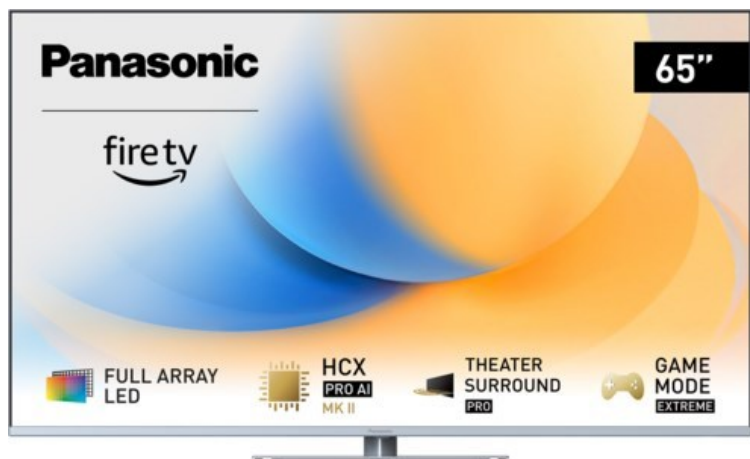

Panasonic TV-65W93AE6 | silber

Artikelnummer 18610

Produkt-Highlights

- Full-Array-LED-Hintergrundbeleuchtung mit Dimmung - Hoher Kontrast und Helligkeit, tiefes Schwarz
- HCX PRO AI Processor MK II - Hervorragende Bild- und Tonqualität dank KI-Optimierung und 144 Hz
- Theater Surround Pro - Premium-Heimkino-Sounderlebnis mit verschiedenen Klangmodi und Dolby Atmos®
- Game Mode Extreme - Perfektes Spielerlebnis mit Game Control Board, reduzierter Reaktionszeit, HDMI2.1 VRR/HFR/ALLM
- Multi HDR Ultimate - Unterstützt alle wichtigen HDR-Formate wie Dolby Vision IQ und HDR10+ Adaptive
- Panasonic Premium Fire TV - Intuitive Bedienbarkeit mit personalisierter Bedienung und Empfehlungen für Inhalte

Produkttyp

- Technologie: LCD

Energieeffizienz / Verbrauchswerte

- Energy Label Version: 2019/2013
- Energieeffizienzklasse: G
- Energieeffizienzspektrum: Spektrum [A bis G]
- Energieverbrauch (kWh/1.000h): 112 kWh/1000h
- Energieverbrauch (HDR-Wiedergabe) (kWh/1.000h): 232 kWh/1000h
- Energieeffizienzklasse (HDR-Wiedergabe): G

Bildeigenschaften

- Auflösung: Ultra HD (4K)
- Hintergrundbeleuchtung: LED

Ausstattung & Technik

- Bildschirmdiagonale: 164 cm
- Bildschirmdiagonale: 65"
- max. Auflösung (Horizontal): 3840

- max. Auflösung (Vertikal): 2160
- Bildfrequenz: 120 Hz
- WLAN Ausstattung: WLAN integriert