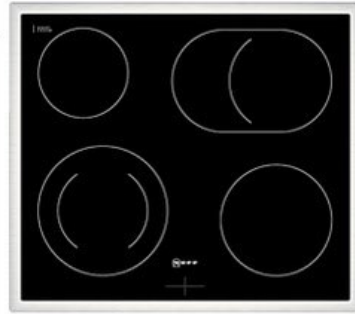

Neff EDX4PB

Artikelnummer 18730

A

Produkt-Highlights

- **CircoTherm®**: einzigartiges Heißluftsystem, mit dem Sie auf bis zu drei Ebenen gleichzeitig backen können
- **Pyrolyse-Selbstreinigung** – Ihr Backofen reinigt sich selbst
- **Manuelles EasyClean** – die einfache und minutenschnelle Reinigung des Backofens
- **LED-Display** – kontrastreich und gut lesbar
- 4 HighSpeed-Heizkörper
- 1 Zweikreis-Kochzone
- 1 Bräterzone
- Restwärmeanzeige je Kochzone
- Kochzonen: 1 x Ø 210 mm, 145 mm, 1 kW, 2.2 kW; 1 x Ø 145 mm, 1.2 kW; 1 x Ø 180 mm, 2 kW; 1 x Ø 265 mm, 170 mm, 2.4 kW, 1.6 kW

Produkttyp

- Produkttyp: Einbaugeräte Set

Energieeffizienz / Verbrauchswerte

- Energieeffizienzklasse: A
- Energieeffizienzspektrum: Spektrum [A+++ bis D]
- Energieverbrauch bei Heißluft/Umluft: 0,81 kWh
- Energieverbrauch konventionell: 0,99 kWh
- Innenraum-Volumen: 71 l
- Backrohrvolumen: Large

- Anzahl der Garräume: 1
- Wärmequelle: Elektro

Ausstattung & Technik

- Elektronik Uhr

Gehäuseeigenschaften

- versenkbare Schalter
- Breite (Kochfeld): 58,30 cm
- Höhe (Kochfeld): 4,60 cm

- Tiefe (Kochfeld): 51,30 cm
- Gewicht (Kochfeld): 7 kg
- Breite (Backofen): 59,40 cm
- Höhe (Backofen): 59,50 cm
- Tiefe (Backofen): 54,80 cm
- Gewicht (Backofen): 37,90 kg
- Farbe: schwarz