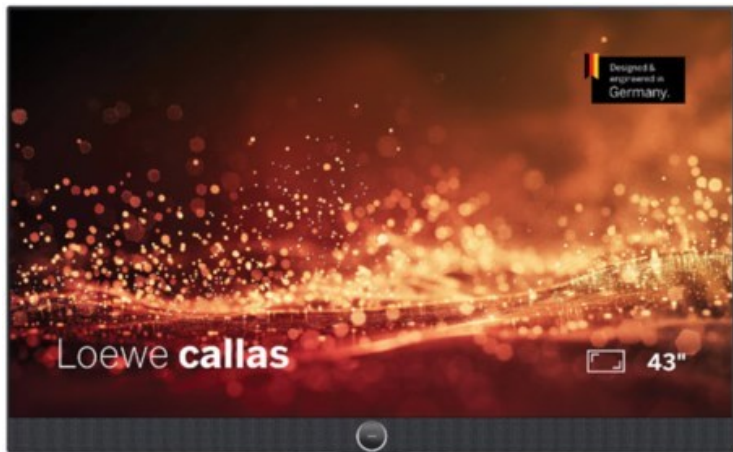

Loewe callas 43 | basaltgrau

Artikelnummer 18777

Produkt-Highlights

- Ultra HD-Auflösung mit HDR10 und Dolby Vision
- Flexible USB-Aufnahme mit Timeshift und EPG-Programmierung
- Super-schnelles Loewe os mit komfortabler Loewe remote
- Smart Entertainment mit komfortablem Streaming
- Integrierte nach vorne gerichtete Soundbar für beste Sprachverständlichkeit
- Übertreffendes Klangerlebnis mit Dolby Atmos
- Unterstützung von Alexa Skills, Miracast, Apple AirPlay und DTS Play-Fi
- Ausgefeiltes 360° Design mit drehbarem Tischfuß in Chrom
- Modulare Aufstellösungen für Tisch, Boden oder Wand für jede Wohnsituation

Bildeigenschaften

- Auflösung: Ultra HD (4K)
- Hintergrundbeleuchtung: Edge-LED
- HDR Wiedergabe

Ausstattung & Technik

- Bildschirmdiagonale: 108 cm
- Bildschirmdiagonale: 43"
- max. Auflösung (Horizontal): 3840
- max. Auflösung (Vertikal): 2160
- WLAN Ausstattung: WLAN integriert