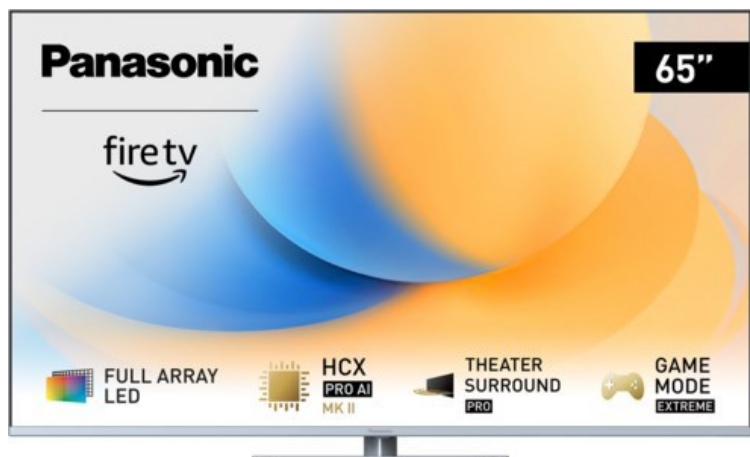

Panasonic TV-65W93AE6 | silber

Artikelnummer 18610

Produkt-Highlights

- Full-Array-LED-Hintergrundbeleuchtung mit Dimmung - Hoher Kontrast und Helligkeit, tiefes Schwarz
- HCX PRO AI Processor MK II - Hervorragende Bild- und Tonqualität dank KI-Optimierung und 144 Hz
- Theater Surround Pro - Premium-Heimkino-Sounderlebnis mit verschiedenen Klangmodi und Dolby Atmos®
- Game Mode Extreme - Perfektes Spielerlebnis mit Game Control Board, reduzierter Reaktionszeit, HDMI2.1 VRR/HFR/ALLM
- Multi HDR Ultimate - Unterstützt alle wichtigen HDR-Formate wie Dolby Vision IQ und HDR10+ Adaptive
- Panasonic Premium Fire TV - Intuitive Bedienbarkeit mit personalisierter Bedienung und Empfehlungen für Inhalte

Produkttyp

- Technologie: LCD

Energieeffizienz / Verbrauchswerte

- Energy Label Version: 2019/2013
- Energieeffizienzklasse: G
- Energieeffizienzspektrum: Spektrum [A bis G]
- Energieverbrauch (kWh/1.000h): 112 kWh/1000h
- Energieverbrauch (HDR-Wiedergabe) (kWh/1.000h): 232 kWh/1000h
- Energieeffizienzklasse (HDR-Wiedergabe): G

Bildeigenschaften

- Auflösung: Ultra HD (4K)
- Hintergrundbeleuchtung: LED

Ausstattung & Technik

- Bildschirmdiagonale: 164 cm
- Bildschirmdiagonale: 65"
- max. Auflösung (Horizontal): 3840

- max. Auflösung (Vertikal): 2160
- Bildfrequenz: 120 Hz
- WLAN Ausstattung: WLAN integriert