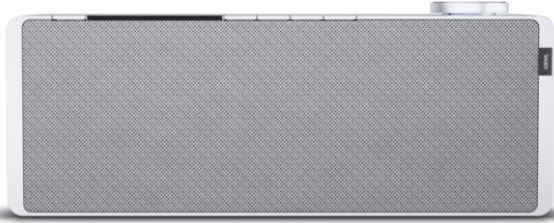

Unsere persönliche Empfehlung für Sie:

Loewe klang s1 | light grey

Artikelnummer 16338

Produkt-Highlights

- Kraftvoller Klang
- DAB+ Tuner
- Internet Radio
- Musik Streaming
- Bluetooth
- Großes Display
- Elegant und schlank

Schnittstellen

- WLAN-Schnittstelle
- Bluetooth Schnittstelle

Gehäuseeigenschaften

- Farbe: grau

Händler-Kontaktdaten:

Radio Neuhaus GmbH
Kolpingstr. 30-34
58706 Menden
02373 15015
info@radioneuhaus.de
www.tp-radioneuhaus-menden.de