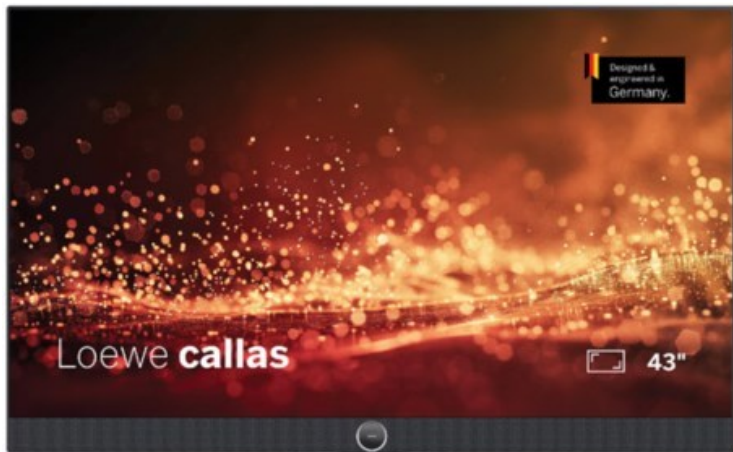

## Loewe callas 43 | basaltgrau

Artikelnummer 18777

### Produkt-Highlights

- Ultra HD-Auflösung mit HDR und Dolby Vision
- Flexible USB-Aufnahme mit Timeshift und EPG-Programmierung
- Super-schnelles Loewe os mit komfortabler Loewe remote
- Smart Entertainment mit komfortablem Streaming
- Integrierte nach vorne gerichtete Soundbar für beste Sprachverständlichkeit
- Übertreffendes Klangerlebnis mit Dolby Atmos
- Unterstützung von Alexa Skills, Miracast, Apple AirPlay und DTS Play-Fi
- Ausgefeiltes 360° Design mit drehbarem Tischfuß in Chrom
- Modulare Aufstellösungen für Tisch, Boden oder Wand für jede Wohnsituation

### Bildeigenschaften

- Auflösung: Ultra HD (4K)
- Hintergrundbeleuchtung: Edge-LED
- HDR Wiedergabe