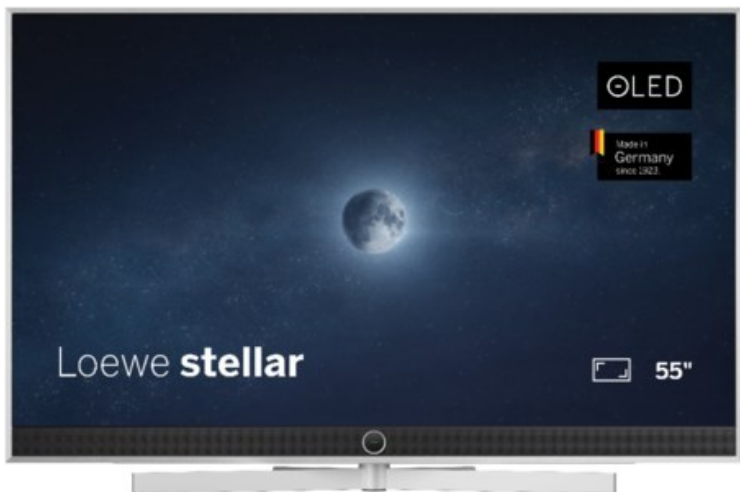

Loewe stellar. 55 dr+ | alu brushed/alu

Artikelnummer 18833

Produkt-Highlights

- Ultra HD OLED Panel mit MLA (Micro Lens Array) & META-Technologie
- Loewe dual channel dr+ mit SSD für Multi-View und Multi-Recording
- Flexible Anschlüsse mit HDMI 2.1 und 144 Hz VRR für schnelles Konsolen-Gaming
- HDR10+ Adaptive Unterstützung
- Super-schnelles und smartes Loewe os mit App-Store und Zugriff eine großen Vielfalt an Video-on-Demand-Diensten für jeden Markt, darunter z.B. Netflix, Disney+, Samsung TV Plus, HD+, Magenta TV und vieles mehr
- 360° Craft-Design mit gebürstetem Alu und cleveren Konstruktionsdetails
- Dezentos Loewe magic.light und Bodenstandfuß mit magic.motion
- Loewe stellar mini Fernbedienung mit Bluetooth und Sprachsteuerung, inklusive Alexa Skills und Bixby
- Miracast, Apple Airplay und Samsung SmartThings Unterstützung

Produkttyp

- Technologie: OLED

Energieeffizienz / Verbrauchswerte

- Energy Label Version: 2019/2013
- Energieeffizienzklasse: E
- Energieeffizienzspektrum: Spektrum [A bis G]
- Energieverbrauch (kWh/1.000h): 63 kWh/1000h
- Energieverbrauch (HDR-Wiedergabe) (kWh/1.000h): 76 kWh/1000h
- Energieeffizienzklasse (HDR-Wiedergabe): F

Bildeigenschaften

- Auflösung: Ultra HD (4K)

Ausstattung & Technik

- Bildschirmdiagonale: 139 cm

- Bildschirmdiagonale: 55"
- max. Auflösung (Horizontal): 3840
- max. Auflösung (Vertikal): 2160
- Festplattenrekorder
- WLAN Ausstattung: WLAN integriert