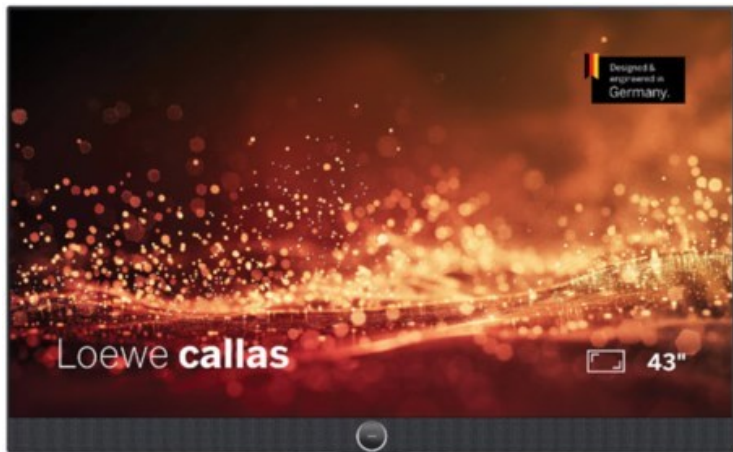

Loewe callas 43 | basaltgrau

Artikelnummer 18777

Produkt-Highlights

- Ultra HD-Auflösung mit HDR und Dolby Vision
- Flexible USB-Aufnahme mit Timeshift und EPG-Programmierung
- Super-schnelles Loewe OS mit komfortabler Loewe remote
- Smart Entertainment mit komfortablem Streaming
- Integrierte nach vorne gerichtete Soundbar für beste Sprachverständlichkeit
- Übertreffendes Klangerlebnis mit Dolby Atmos
- Unterstützung von Alexa Skills, Miracast, Apple AirPlay und DTS Play-Fi
- Ausgefeiltes 360° Design mit drehbarem Tischfuß in Chrom
- Modulare Aufstellösungen für Tisch, Boden oder Wand für jede Wohnsituation

Bildeigenschaften

- Auflösung: Ultra HD (4K)
- Hintergrundbeleuchtung: Edge-LED
- HDR Wiedergabe

Ausstattung & Technik

- Bildschirmdiagonale: 108 cm
- Bildschirmdiagonale: 43"
- max. Auflösung (Horizontal): 3840
- max. Auflösung (Vertikal): 2160
- WLAN Ausstattung: WLAN integriert