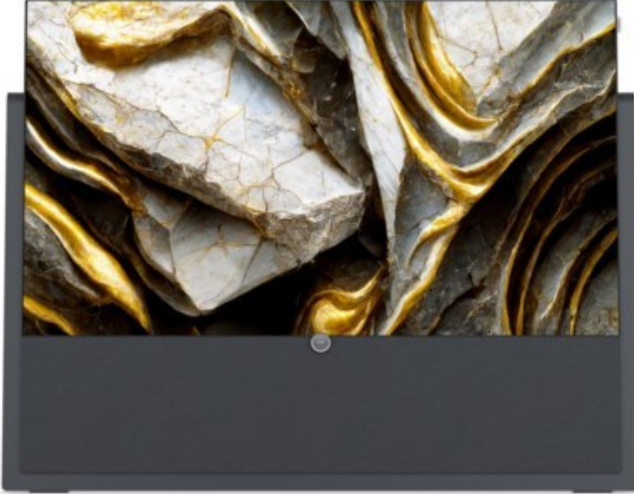

Loewe iconic v.65 | graphitgrau

Artikelnummer 17416

Produkt-Highlights

- 3.840 x 2.160 4K Ultra-HD OLED-TV
- DVB-T2 HD /-C /-S2 Tuner mit Dual-Channel-Konzept
- HDR (HLG, HDR10, Dolby Vision) & WCG (Wide Color Gamut)
- Loewe dr+ System mit 1 TB Festplatte
- 3.1-Soundbar mit 360 W Gesamtmusikleistung (klang bar3 mr)
- Mimi Sound Personalization für beste Sprachverständlichkeit
- Loewe assist Fernbedienung und Easy TV Mode
- Inkl. Amazon Fire TV Stick 4K Max
- 4x HDMI (2.0b), 3x USB (2x USB 3.0), 2x CI+, Audio-Ausgang (3,5mm), Mini-TOSLINK, LAN, WLAN & Bluetooth integriert

Bildeigenschaften

- Auflösung: Ultra HD (4K)
- HDR Wiedergabe

Ausstattung & Technik

- Bildschirmdiagonale: 164 cm

- Bildschirmdiagonale: 65"
- max. Auflösung (Horizontal): 3840
- max. Auflösung (Vertikal): 2160
- WLAN Ausstattung: WLAN integriert