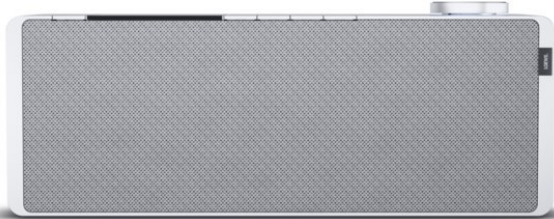

Loewe klang s1 | light grey

Artikelnummer 16338

Produkt-Highlights

- Kraftvoller Klang
- DAB+ Tuner
- Internet Radio
- Musik Streaming
- Bluetooth
- Großes Display
- Elegant und schlank

USB

Schnittstellen

- WLAN-Schnittstelle
- Bluetooth Schnittstelle

Gehäuseeigenschaften

- Farbe: grau

Händler-Kontaktdaten:

Radio Neuhaus GmbH
Kolpingstr. 30-34
58706 Menden
02373 15015
info@radioneuhaus.de
www.tp-radioneuhaus-menden.de

Ihr Ansprechpartner:

Werner Göbel
info@radioneuhaus.de