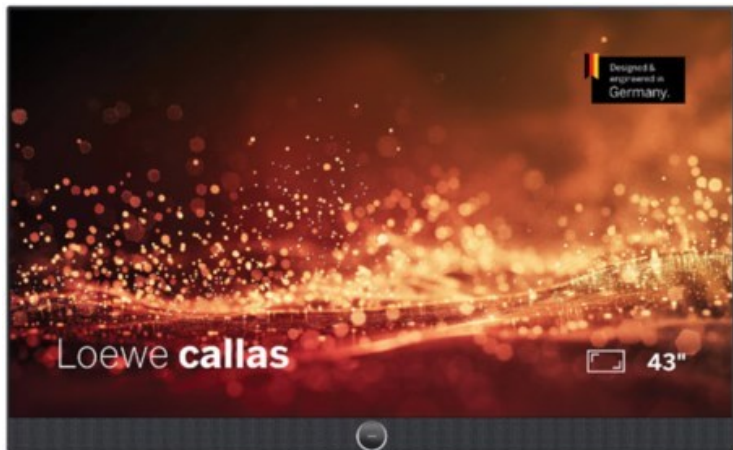

Loewe callas 43 | basaltgrau

Artikelnummer 18777

Produkt-Highlights

- Ultra HD-Auflösung mit HDR und Dolby Vision
- Flexible USB-Aufnahme mit Timeshift und EPG-Programmierung
- Super-schnelles Loewe os mit komfortabler Loewe remote
- Smart Entertainment mit komfortablem Streaming
- Integrierte nach vorne gerichtete Soundbar für beste Sprachverständlichkeit
- Übertreffendes Klangerlebnis mit Dolby Atmos
- Unterstützung von Alexa Skills, Miracast, Apple AirPlay und DTS Play-Fi
- Ausgefeiltes 360° Design mit drehbarem Tischfuß in Chrom
- Modulare Aufstellösungen für Tisch, Boden oder Wand für jede Wohnsituation

Bildeigenschaften

- Auflösung: Ultra HD (4K)
- Hintergrundbeleuchtung: Edge-LED
- HDR Wiedergabe

Ausstattung & Technik

- Bildschirmdiagonale: 108 cm
- Bildschirmdiagonale: 43"
- max. Auflösung (Horizontal): 3840
- max. Auflösung (Vertikal): 2160
- WLAN Ausstattung: WLAN integriert