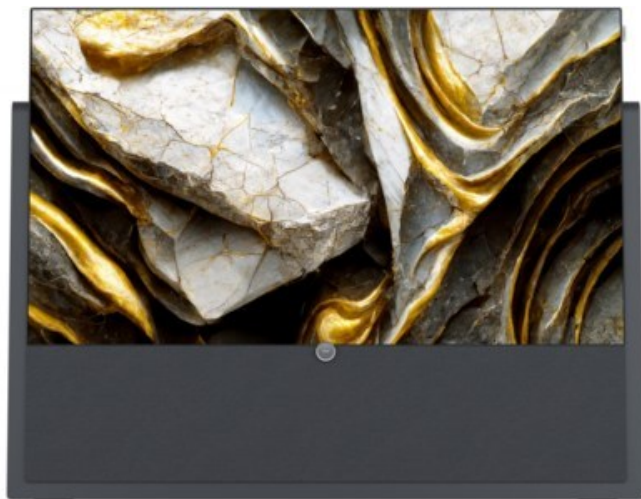

## Loewe iconic i.65 | graphitgrau

Artikelnummer 17414

### Produkt-Highlights

- 3.840 x 2.160 4K Ultra-HD OLED-TV
- DVB-T2 HD /-C /-S2 Tuner
- HDR (HLG, HDR10, Dolby Vision) & WCG (Wide Color Gamut)
- Loewe dr+ System mit 1 TB Festplatte
- 3.1-Soundbar mit Dolby Atmos & 360 W Gesamtmusikleistung (klang bar3 mr)
- Smart TV mit Zugriff auf Apps & Streaming-Dienste
- Screen Mirroring (Miracast)
- Sprachsteuerung mit Alexa skills & Vidaa voice
- 4x HDMI (2.1), eARC, 4x USB (2x USB 3.0), 1x CI+, Audio-Ausgang (3,5mm), Mini-TOSLINK, LAN, WLAN & Bluetooth integriert