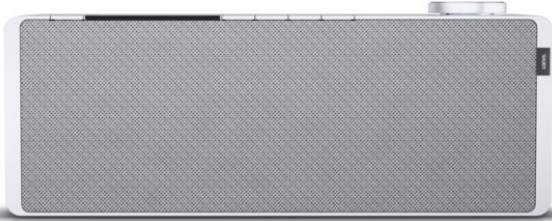

Unsere persönliche Empfehlung für Sie:

Loewe klang s1 | light grey

Artikelnummer 16338

Produkt-Highlights

- Kraftvoller Klang
- DAB+ Tuner
- Internet Radio
- Musik Streaming
- Bluetooth
- Großes Display
- Elegant und schlank

USB

Schnittstellen

- WLAN-Schnittstelle
- Bluetooth Schnittstelle

Gehäuseeigenschaften

- Farbe: grau

Händler-Kontaktdaten:

Radio Neuhaus GmbH
Kolpingstr. 30-34
58706 Menden
02373 15015
info@radioneuhaus.de
www.tp-radioneuhaus-menden.de