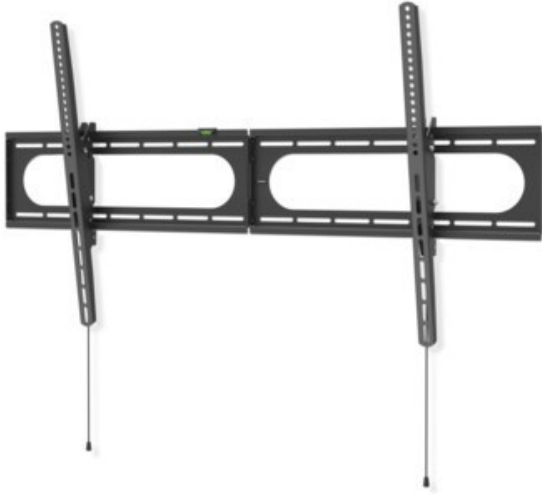

## Hama TV-Wandhalterung 305 cm (120") | schwarz

Artikelnummer 18646

### Produkt-Highlights

- Die hält was aus: Wohnzimmer, Küche oder Schlafzimmer - mit dieser Wandhalterung erhalten Sie in jedem Raum einen idealen Blickwinkel auch auf große und schwere Flat-TVs
- Geeignet für Flachbildschirme mit einer Bildschirmdiagonale von 94 bis 305 cm (37" bis 120")
- Unterstützt alle VESA-Standards bis 1100 x 600
- Stufenlos um bis zu  $-12/+5^\circ$  neigbar
- Mit kleiner Wasserwaage für einfache und schnelle Montage
- Max. Traglast: 100 kg
- Wandabstand: 2,8 cm