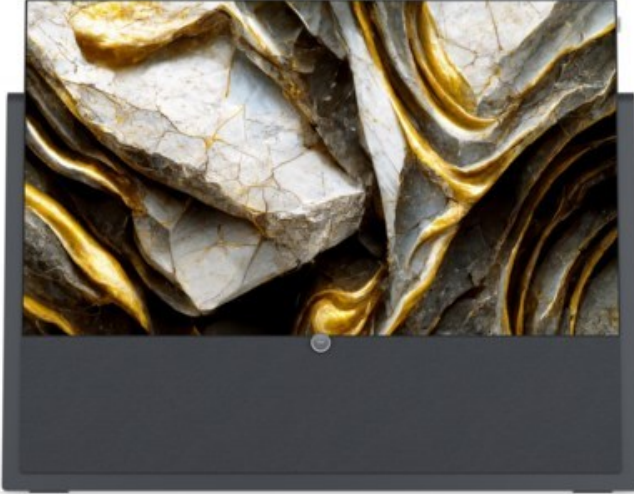

Loewe iconic i.65 | graphitgrau

Artikelnummer 17414

Produkt-Highlights

- 3.840 x 2.160 4K Ultra-HD OLED-TV
- DVB-T2 HD /-C /-S2 Tuner
- HDR (HLG, HDR10, Dolby Vision) & WCG (Wide Color Gamut)
- Loewe dr+ System mit 1 TB Festplatte
- 3.1-Soundbar mit Dolby Atmos & 360 W Gesamtmusikleistung (klang bar3 mr)
- Smart TV mit Zugriff auf Apps & Streaming-Dienste
- Screen Mirroring (Miracast)
- Sprachsteuerung mit Alexa skills & Vidaa voice
- 4x HDMI (2.1), eARC, 4x USB (2x USB 3.0), 1x CI+, Audio-Ausgang (3,5mm), Mini-TOSLINK, LAN, WLAN & Bluetooth integriert

Bildeigenschaften

- Auflösung: Ultra HD (4K)
- HDR Wiedergabe

Ausstattung & Technik

- Bildschirmdiagonale: 164 cm

- Bildschirmdiagonale: 65"
- max. Auflösung (Horizontal): 3840
- max. Auflösung (Vertikal): 2160
- WLAN Ausstattung: WLAN integriert