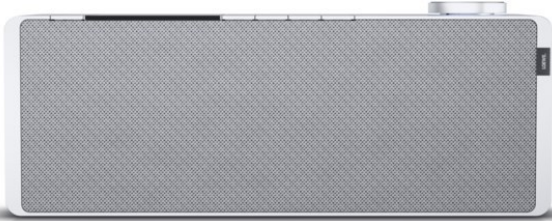

## Loewe klang s1 | light grey

Artikelnummer 16338

### Produkt-Highlights

- Kraftvoller Klang
- DAB+ Tuner
- Internet Radio
- Musik Streaming
- Bluetooth
- Großes Display
- Elegant und schlank

USB

### Gehäuseeigenschaften

- Farbe: grau