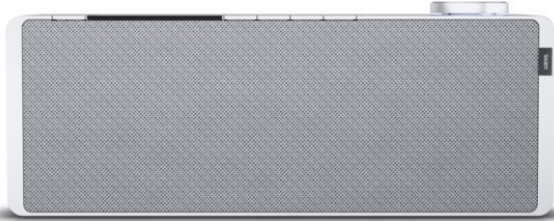

## Loewe klang s1 | light grey

Artikelnummer 16338

### Produkt-Highlights

- Kraftvoller Klang
- DAB+ Tuner
- Internet Radio
- Musik Streaming
- Bluetooth
- Großes Display
- Elegant und schlank

### Gehäuseeigenschaften

- Farbe: grau