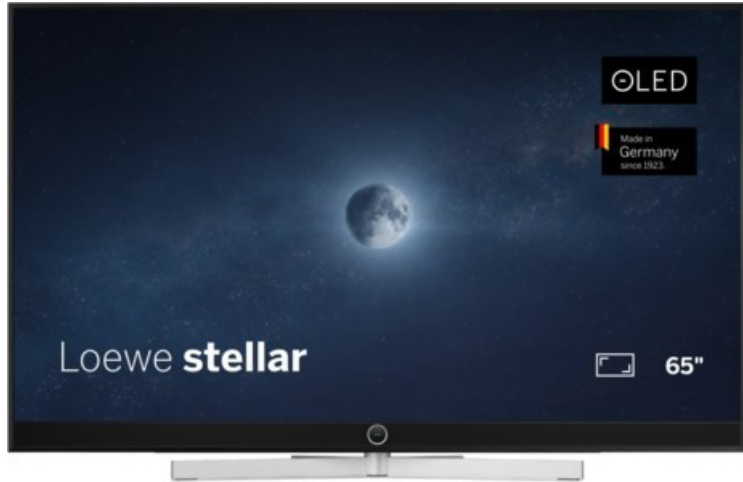

Kompetent. Sympathisch. Nah.

Unsere persönliche Empfehlung für Sie:

Loewe stellar 65 dr+ (vi) | alu black/lava

Artikelnummer 19218

Produkt-Highlights

- Ultra HD Open Cell OLED Panel mit Master Black Polarizer
- Loewe dual channel dr+ mit Zweikanal-Chassis, Twin-Triple-Tuner und 1 TB SSD mit Multi-View und Multi-Recording
- Volle Unterstützung von HDMI 2.1 und Ultra HD @ 144 Hz VRR für High-Speed-Gaming
- Dolby Vision IQ & HDR10+ Unterstützung
- Loewe os9 auf Basis von VIDAA OS mit großer Auswahl an smarten Streaming-Apps und VOD-Diensten wie Netflix, Amazon Prime Video, Apple TV, uvm.
- Netzwerkfunktionen wie Miracast und Apple AirPlay
- Leistungsstarke integrierte Soundbar für hervorragende Klangqualität
- Loewe magic.light und magic.motion
- Hochwertiges Design mit gebürstetem Aluminiumrahmen und Aluminium-Rückwand

Produkttyp

- Technologie: OLED

Energieeffizienz / Verbrauchswerte

- Energy Label Version: 2019/2013
- Energieeffizienzklasse: E
- Energieeffizienzspektrum: Spektrum [A bis G]
- Energieverbrauch (kWh/1.000h): 79 kWh/1000h
- Energieverbrauch (HDR-Wiedergabe) (kWh/1.000h): 85 kWh/1000h
- Energieeffizienzklasse (HDR-Wiedergabe): E

Bildeigenschaften

- Auflösung: Ultra HD (4K)
- Bildoptimierung: HDR 10+, Dolby Vision IQ

Ausstattung & Technik

- Bildschirmdiagonale: 164 cm

- Bildschirmdiagonale: 65"

- max. Auflösung (Horizontal): 3840
- max. Auflösung (Vertikal): 2160
- Festplattenrekorder
- WLAN Ausstattung: WLAN integriert