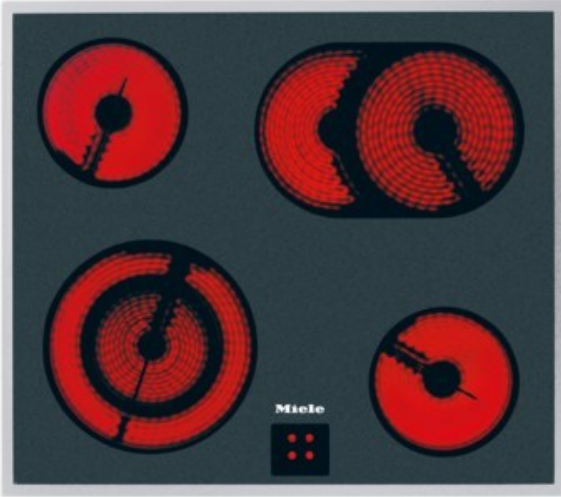

Kompetent. Sympathisch. Nah.

Unsere persönliche Empfehlung für Sie:

Miele KM 6003 LPT | edelstahl

Artikelnummer 13324

Produkt-Highlights

- Ansprechendes Design - 574 mm breit mit umlaufendem Rahmen
- Besonders flexibel - 4 Kochzonen inkl. 1 Bräter- und 1 Vario-Zone
- Sicher - Restwärmeanzeige für jede Kochzone

Produkttyp

- Produkttyp: Einbau-Glaskeramikfeld

Ausstattung & Technik

- Restwärmeanzeige:
Restwärmeanzeige für jede Kochzone

Gehäuseeigenschaften

- Breite: 57,40 cm
- Tiefe: 51,40 cm

- Gewicht: 7,60 kg
- Farbe: edelstahl