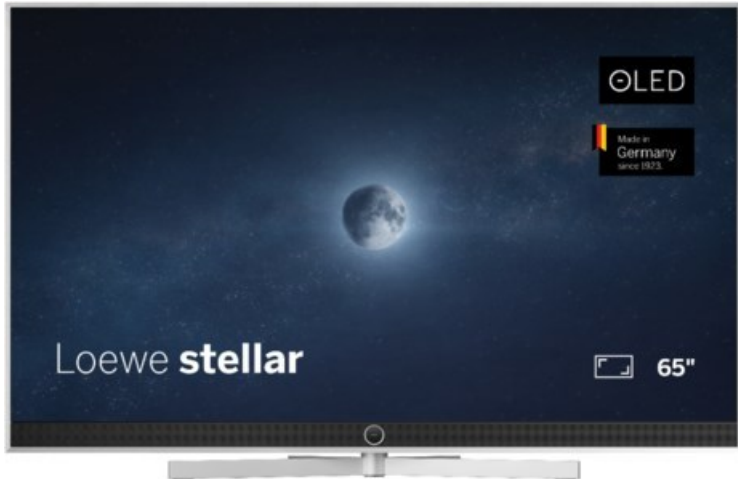

## Loewe stellar. 65 dr+ | alu brushed/alu

Artikelnummer 18834

### Produkt-Highlights

- Ultra HD OLED Panel mit MLA (Micro Lens Array) & META-Technologie
- Loewe dual channel dr+ mit SSD für Multi-View und Multi-Recording
- Flexible Anschlüsse mit HDMI 2.1 und 144 Hz VRR für schnelles Konsolen-Gaming
- HDR10+ Adaptive Unterstützung
- Super-schnelles und smartes Loewe os mit App-Store und Zugriff eine großen Vielfalt an Video-on-Demand-Diensten für jeden Markt, darunter z.B. Netflix, Disney+, Samsung TV Plus, HD+, Magenta TV und vieles mehr
- 360° Craft-Design mit gebürstetem Alu und cleveren Konstruktionsdetails
- Dezentos Loewe magic.light und Bodenstandfuß mit magic.motion
- Loewe stellar mini Fernbedienung mit Bluetooth und Sprachsteuerung, inklusive Alexa Skills und Bixby
- Miracast, Apple Airplay und Samsung SmartThings Unterstützung

### Bildeigenschaften

- Auflösung: Ultra HD (4K)