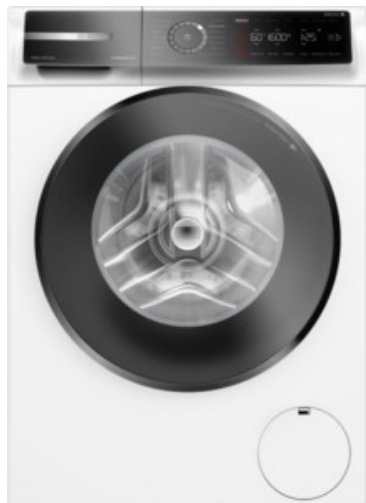

SUDHOFF MARKENPROFI

Kompetent. Sympathisch. Nah.

Unsere persönliche Empfehlung für Sie:

Bosch WGB2560H0 | weiss

Artikelnummer 18744

Produkt-Highlights

- **Iron Assist:** reduziert Knitterfalten bis zu 50%
- **Dampf-Option:** Weniger bügeln, mehr Zeit für dich
- **Mini Load:** schnelles und effizientes Waschen von Einzelteilen
- **Home Connect:** smart vernetzte Hausgeräte erleichtern den Alltag
- **Easy Start:** wähle mithilfe der Kurzanleitung mühelos das beste Waschprogramm

Produkttyp

- Bauart: Stand-Waschmaschine

Energieeffizienz / Verbrauchswerte

- Energy Label Version: 2019/2014
- Energieeffizienzklasse: A
- Energieeffizienzspektrum: Spektrum [A bis G]
- Schleudereffizienzklasse: A
- Restfeuchte nach dem Schleudervorgang: 43,50 %
- Programmdauer des Eco-Programms: 237 Min.
- Betriebsgeräusch Schleudern: 72 dB(A)
- Geräuschemissionsklasse: A

- gewichteter Wasserverbrauch pro Betriebszyklus (Waschen): 48 l
- gewichteter Energieverbrauch pro 100 Betriebszyklen: 35 kWh

Ausstattung & Technik

- Fassungsvermögen Wäsche: 10 kg
- U/Min. in der max. Schleuderstufe: 1600 Upm
- Trommel-Ausführung: Edelstahl-Trommel, Schontrommel
- Restzeitanzeige
- Handwasch-Programm für Wolle

Gehäuseeigenschaften

- Höhe: 84,50 cm

- Breite: 59,80 cm
- Tiefe: 59 cm
- Gewicht: 82,70 kg
- Breite mit Verpackung: 64 cm
- Höhe mit Verpackung: 88 cm
- Tiefe mit Verpackung: 68 cm
- Gewicht mit Verpackung: 83,50 kg
- Farbe: weiß