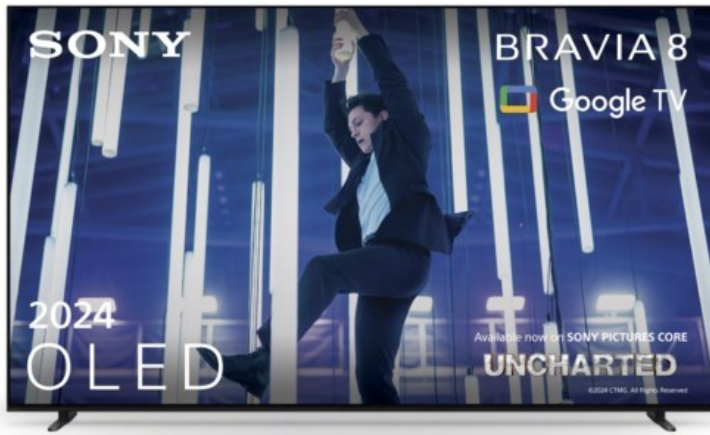

Sony K-77XR80 | dunkles silber

Artikelnummer 18600

Produkt-Highlights

- Sonys helles OLED-Panel mit über 8 Millionen selbstleuchtenden Pixeln ist der Gipfel der Bildpräzision! Der XR Contrast Booster sorgt für einen naturgetreuen Kontrast, genau wie es die Creator beabsichtigt haben.
- Beim BRAVIA 8 ist der Bildschirm der Lautsprecher - genau wie bei einer Kinoleinwand! Voice Zoom 3 verbessert die Dialoge, und 3D Surround Upscaling sorgt für Surround Sound.
- Das eigene Zuhause in ein BRAVIA Kino verwandeln! Sony Soundbars mit 360 Spatial Sound Mapping erzeugen Phantom-Lautsprecher in einem kinoreifen Layout; Acoustic Center Sync sorgt für eine beeindruckende audiovisuelle Abstimmung.
- Der BRAVIA 8 steht im Mittelpunkt und fügt sich harmonisch in die Inneneinrichtung ein. Der 4-Wege-Standfuß bietet echte Flexibilität. Die wiederaufladbare Eco Fernbedienung ist hintergrundbeleuchtet und perfekt für Filmabende.
- Auf diesem Google TV sind über 10.000 Apps und Spiele verfügbar, außerdem gibt es Voice Search, Apple AirPlay 2 und Chromecast built-in.
- HDMI 2.1-Gaming-Funktionen sind enthalten (4K/120fps, VRR, ALLM) und das Gaming Menü bietet alle wichtigen Funktionen an einem Ort. PS5®-Benutzer können zusätzliche Gaming-Funktionen freischalten. Mit PS Remote Play kann man von überall aus spielen.
- SONY PICTURES CORE - In der SONY PICTURES CORE App 15 Filme einlösen, mit 24 Monaten Streaming. Von IMAX® Enhanced bis Dolby Atmos® - es gibt keinen besseren Weg zu sehen, wie unglaublich Filme auf dem BRAVIA 8 sind!

Bildeigenschaften

- Auflösung: Ultra HD (4K)
- HDR Wiedergabe

Ausstattung & Technik

- Bildschirmdiagonale: 195 cm
- Bildschirmdiagonale: 77"

- max. Auflösung (Horizontal): 3840
- max. Auflösung (Vertikal): 2160
- Bildfrequenz: 120 Hz
- WLAN Ausstattung: WLAN integriert