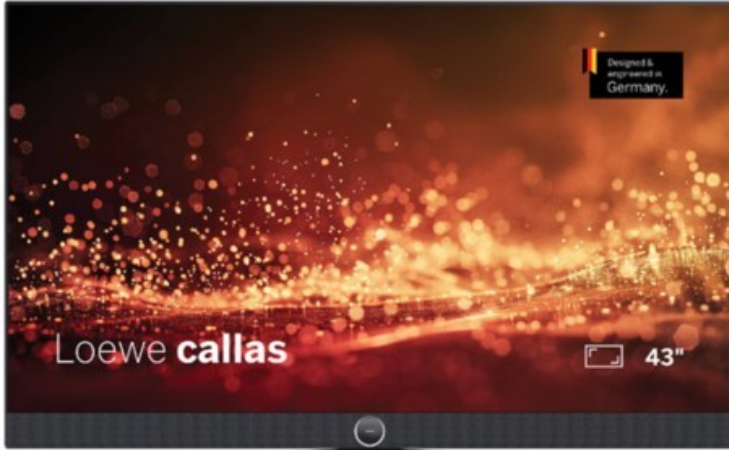

### Loewe callas 43 | basaltgrau

Artikelnummer 18777

#### Produkt-Highlights

- Ultra HD-Auflösung mit HDR10 und Dolby Vision
- Flexible USB-Aufnahme mit Timeshift und EPG-Programmierung
- Super-schnelles Loewe os mit komfortabler Loewe remote
- Smart Entertainment mit komfortablem Streaming
- Integrierte nach vorne gerichtete Soundbar für beste Sprachverständlichkeit
- Übertreffendes Klangerlebnis mit Dolby Atmos
- Unterstützung von Alexa Skills, Miracast, Apple AirPlay und DTS Play-Fi
- Ausgefeiltes 360° Design mit drehbarem Tischfuß in Chrom
- Modulare Aufstellösungen für Tisch, Boden oder Wand für jede Wohnsituation

#### Bildeigenschaften

- Auflösung: Ultra HD (4K)
- Hintergrundbeleuchtung: Edge-LED
- HDR Wiedergabe