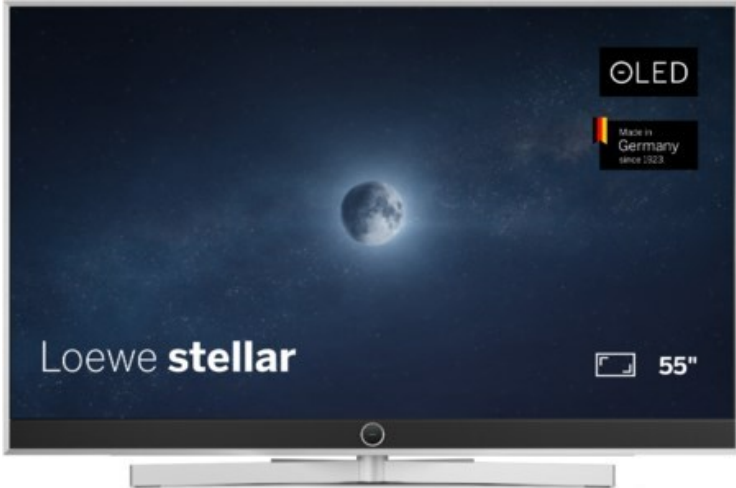

## Loewe stellar. 55 dr+ | alu brushed/concrete

Artikelnummer 18565

### Produkt-Highlights

- Ultra HD OLED Panel mit MLA (Micro Lens Array) & META-Technologie
- Loewe dual channel dr+ mit SSD für Multi-View und Multi-Recording
- Flexible Anschlüsse mit HDMI 2.1 und 144 Hz VRR für schnelles Konsolen-Gaming
- HDR10+ Adaptive Unterstützung
- Super-schnelles und smartes Loewe os mit App-Store und Zugriff eine großen Vielfalt an Video-on-Demand-Diensten für jeden Markt, darunter z.B. Netflix, Disney+, Samsung TV Plus, HD+, Magenta TV und vieles mehr
- 360° Craft-Design mit gebürstetem Alu, echtem Beton und cleveren Konstruktionsdetails
- Dezentos Loewe magic.light und Bodenstandfuß mit magic.motion
- Loewe stellar mini Fernbedienung mit Bluetooth und Sprachsteuerung, inklusive Alexa Skills und Bixby
- Miracast, Apple Airplay und Samsung SmartThings Unterstützung

### Bildeigenschaften

- Auflösung: Ultra HD (4K)